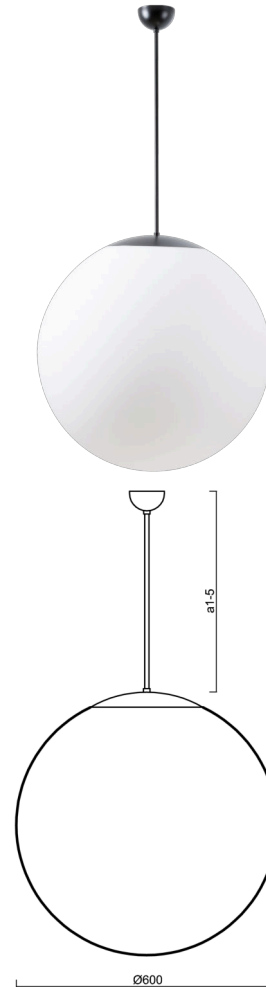

ADRIA P5

Produktcode: ADR61817

Art: LED-5L07E1050Z11/099/a3 C DALI 4K##

Kurzbeschreibung der leuchte: Schwarze LED-Pendelleuchte DALI und Glasschirm TRIPLEX OPAL.

Technisch

Arten von leuchten	Dimmbar
Befestigungsart	Anhänger - Stab
Basismaterial	Stahl
Schattenmaterial	dreischichtiges Glas TRIPLEX OPAL
Grundfarbe	Schwarz Ral9005
Schattenfarbe	Weiß
Schatten halten	Halter aus Stahl
Montageort	Decke
Breite	600 mm
Länge	600 mm
Höhe	600 mm
Durchmesser	ø 600 mm
Scharnierlänge	600 mm
Montageloch	keiner
Kabeldurchgang	keiner
Energieklasse	D
Schlagfestigkeit	IK01

Elektrisch

Energieverbrauch	48 W
Schutz vor Eindringen	IP40
Steckdose	LED modul
Klemme	keiner
Anzahl der Leuchte pro Spannungssicherung B10A	14 Stck
Anzahl der Leuchte pro Spannungssicherung B16A	23 Stck
Anzahl der Leuchte pro Spannungssicherung C10A	23 Stck
Anzahl der Leuchte pro Spannungssicherung C16A	38 Stck

Leuchtend

Leuchtenlichtstrom	7100 lm
Lichtstrom der quelle	8070 lm
Leuchteneffizienz	147 lm/W
Temperature	4000 K
LED-Lebensdauer L80/B10	100000 Std.
CRI	Ra80
MacAdam	3
Fotobiologische Sicherheit der Leuchte	Risk group 0

Eulum-Daten für Berechnungsprogramme sind unter www.osmont.cz verfügbar.