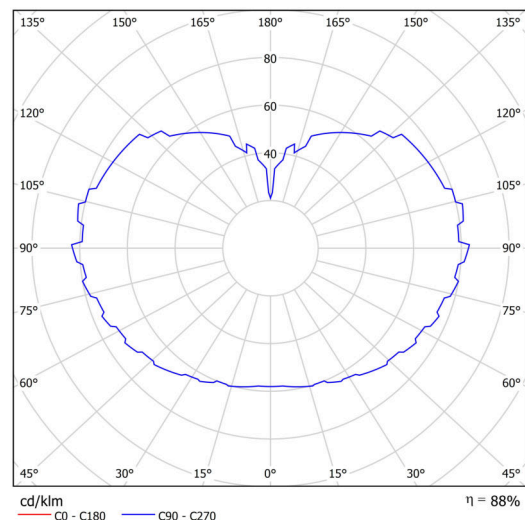

ADRIA P5

Produktcode: ADR61817

Art: LED-5L07E1050Z11/099/a3 C DALI 4K##

Kurzbeschreibung der leuchte: Schwarze LED-Pendelleuchte DALI und Glasschirm TRIPLEX OPAL.

Technisch

Arten von leuchten	Dimmbar
Befestigungsart	Anhänger - Stab
Basismaterial	Stahl
Schattenmaterial	dreischichtiges Glas TRIPLEX OPAL
Grundfarbe	Schwarz Ral9005
Schattenfarbe	Weiß
Schatten halten	Halter aus Stahl
Montageort	Decke
Breite	600 mm
Länge	600 mm
Höhe	600 mm
Durchmesser	ø 600 mm
Scharnierlänge	600 mm
Montageloch	keiner
Kabeldurchgang	keiner
Energieklasse	D
Schlagfestigkeit	IK01

Elektrisch

Energieverbrauch	48 W
Schutz vor Eindringen	IP40
Steckdose	LED modul
Klemme	keiner
Anzahl der Leuchte pro Spannungssicherung B10A	14 Stck
Anzahl der Leuchte pro Spannungssicherung B16A	23 Stck
Anzahl der Leuchte pro Spannungssicherung C10A	23 Stck
Anzahl der Leuchte pro Spannungssicherung C16A	38 Stck

Leuchtend

Leuchtenlichtstrom	7100 lm
Lichtstrom der quelle	8070 lm
Leuchteneffizienz	147 lm/W
Temperature	4000 K
LED-Lebensdauer L80/B10	100000 Std.
CRI	Ra80
MacAdam	3
Fotobiologische Sicherheit der Leuchte	Risk group 0

Eulum-Daten für Berechnungsprogramme sind unter www.osmont.cz verfügbar.