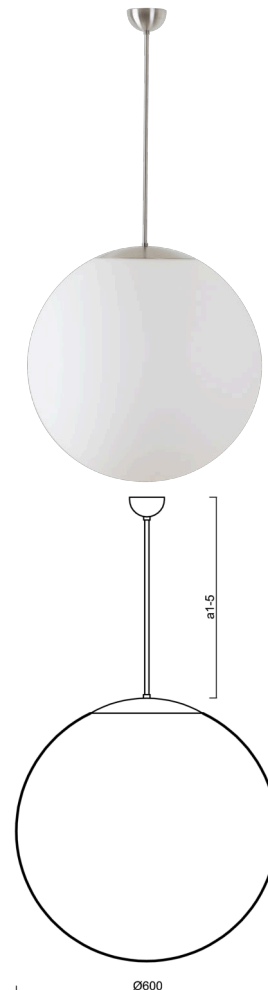

ADRIA P5

Produktcode: ADR60726

Art: LED-5L07E1050Z11/099/a2 NB 4K##

Kurzbeschreibung der leuchte: LED-Pendelleuchte ON/OFF aus gebürstetem Edelstahl und Glasschirm TRIPLEX OPAL.

Technisch

Arten von leuchten	Klassisch on/off
Befestigungsart	Anhänger - Stab
Basismaterial	rostfreier Stahl
Schattenmaterial	dreischichtiges Glas TRIPLEX OPAL
Grundfarbe	gebürsteter Edelstahl
Schattenfarbe	Weiß
Schatten halten	Halter aus Stahl
Montageort	Decke
Breite	600 mm
Länge	600 mm
Höhe	600 mm
Durchmesser	ø 600 mm
Scharnierlänge	400 mm
Montageloch	keiner
Kabeldurchgang	keiner
Energieklasse	D
Schlagfestigkeit	IK01
Betriebstemperatur	von -20°C bis +30°C

Elektrisch

Energieverbrauch	48 W
Schutz vor Eindringen	IP40
Steckdose	LED modul
Klemme	keiner

Leuchtend

Leuchtenlichtstrom	7100 lm
Lichtstrom der quelle	8070 lm
Leuchteneffizienz	147 lm/W
Temperature	4000 K
LED-Lebensdauer L80/B10	100000 Std.
CRI	Ra80
MacAdam	3
Fotobiologische Sicherheit der Leuchte	Risk group 0

Eulum-Daten für Berechnungsprogramme sind unter www.osmont.cz verfügbar.