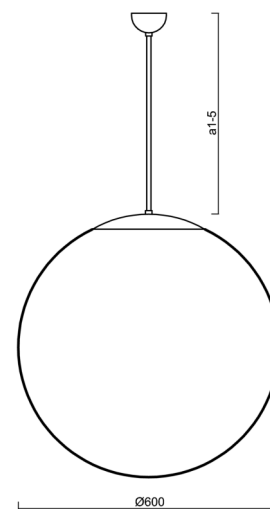

ADRIA P5

LED-5L07E1050Z11/099/a4 MS 4K##

WWW.OSMONT.CZ

ADRIA P5

Produktcode: ADR60708

Art: LED-5L07E1050Z11/099/a4 MS 4K##

Kurzbeschreibung der Leuchte: LED-Pendelleuchte ON/OFF aus Messing und Glasschirm TRIPLEX OPAL.

Technisch

Arten von Leuchten	Klassisch on/off
Befestigungsart	Anhänger - Stab
Basismaterial	Messing
Schattenmaterial	dreischichtiges Glas TRIPLEX OPAL
Grundfarbe	Messing poliert
Schattenfarbe	Weiß
Schatten halten	Halter aus Stahl
Montageort	Decke
Breite	600 mm
Länge	600 mm
Höhe	600 mm
Durchmesser	Ø 600 mm
Scharnierlänge	800 mm
Montageloch	keiner
Kabeldurchgang	keiner
Energieklasse	D
Schlagfestigkeit	IK01
Betriebstemperatur	von -20°C bis +30°C

Eulum-Daten für Berechnungsprogramme sind unter www.osmont.cz verfügbar.

Logistik

EAN	8591728053673
Gewicht NTTO	8.2 Kg
Gewicht BTTO	10.6 Kg
Anzahl kartons	2 Stck
Paketvolumen	0.278 m ³
Paket 1 breite	0.62 m
Paket 1 länge	0.62 m
Paket 1 höhe	0.63 m
Garantie*	60 Monate