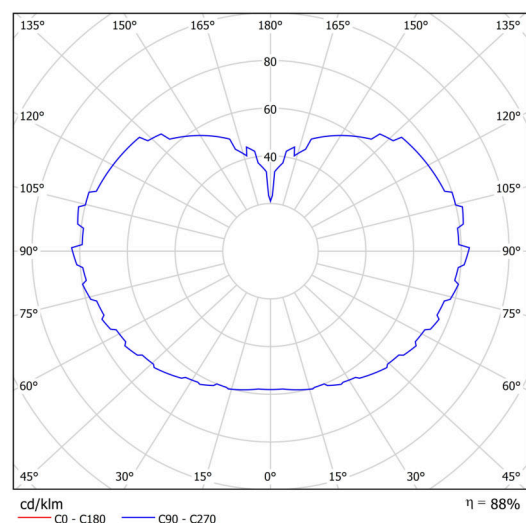

ADRIA P5

Produktcode: ADR60708

Art: LED-5L07E1050Z11/099/a4 MS 4K##

Kurzbeschreibung der Leuchte: LED-Pendelleuchte ON/OFF aus Messing und Glasschirm TRIPLEX OPAL.

Technisch

Arten von Leuchten	Klassisch on/off
Befestigungsart	Anhänger - Stab
Basismaterial	Messing
Schattenmaterial	dreischichtiges Glas TRIPLEX OPAL
Grundfarbe	Messing poliert
Schattenfarbe	Weiß
Schatten halten	Halter aus Stahl
Montageort	Decke
Breite	600 mm
Länge	600 mm
Höhe	600 mm
Durchmesser	Ø 600 mm
Scharnierlänge	800 mm
Montageloch	keiner
Kabeldurchgang	keiner
Energieklasse	D
Schlagfestigkeit	IK01
Betriebstemperatur	von -20°C bis +30°C

Elektrisch

Energieverbrauch	48 W
Schutz vor Eindringen	IP40
Steckdose	LED modul
Klemme	keiner

Leuchtend

Leuchtenlichtstrom	7100 lm
Lichtstrom der Quelle	8070 lm
Leuchteneffizienz	147 lm/W
Temperatur	4000 K
LED-Lebensdauer L80/B10	100000 Std.
CRI	Ra80
MacAdam	3
Fotobiologische Sicherheit der Leuchte	Risk group 0

Eulum-Daten für Berechnungsprogramme sind unter www.osmont.cz verfügbar.