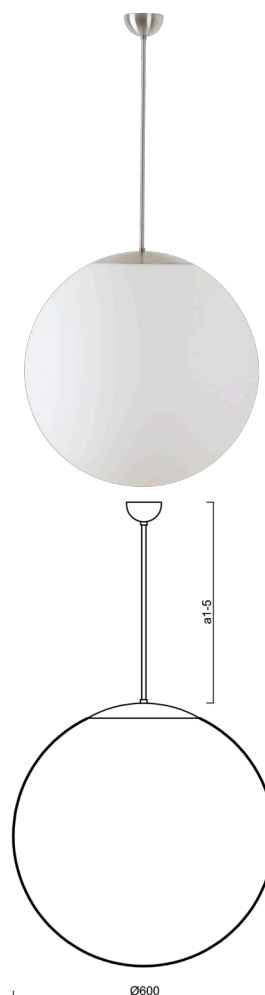

ADRIA P5

LED-5L07E1050Z11/099/a1 NB DALI 3K##

WWW.OSMONT.CZ

ADRIA P5

Produktcode: ADR60230

Art: LED-5L07E1050Z11/099/a1 NB DALI 3K##

Kurzbeschreibung der leuchte: LED-Pendelleuchte aus gebürstetem Edelstahl DALI und Glasschirm TRIPLEX OPAL.

Technisch

| | |
|--------------------|-----------------------------------|
| Arten von leuchten | Dimmbar |
| Befestigungsart | Anhänger - Stab |
| Basismaterial | rostfreier Stahl |
| Schattenmaterial | dreischichtiges Glas TRIPLEX OPAL |
| Grundfarbe | gebürsteter Edelstahl |
| Schattenfarbe | Weiß |
| Schatten halten | Halter aus Stahl |
| Montageort | Decke |
| Breite | 600 mm |
| Länge | 600 mm |
| Höhe | 600 mm |
| Durchmesser | ø 600 mm |
| Scharnierlänge | 200 mm |
| Montageloch | keiner |
| Kabeldurchgang | keiner |
| Energieklasse | D |
| Schlagfestigkeit | IK01 |
| Betriebstemperatur | von -20°C bis +30°C |

Leuchtend

| | |
|--|--------------|
| Leuchtenlichtstrom | 6810 lm |
| Lichtstrom der quelle | 7740 lm |
| Leuchteneffizienz | 141 lm/W |
| Temperature | 3000 K |
| LED-Lebensdauer L80/B10 | 100000 Std. |
| CRI | Ra80 |
| MacAdam | 3 |
| Fotobiologische Sicherheit der Leuchte | Risk group 0 |