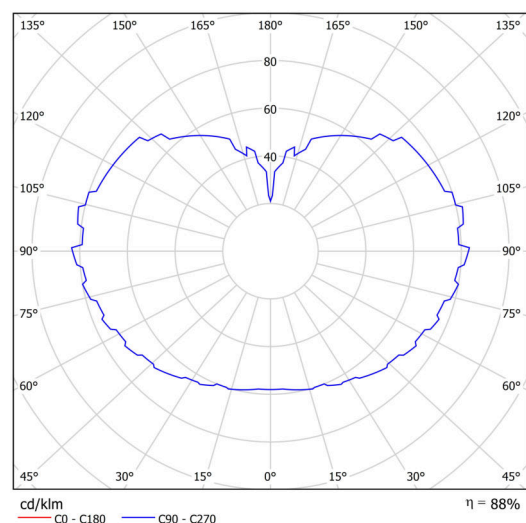

ADRIA P5

Produktcode: ADR60218

Art: LED-5L07E1050Z11/099/a4 NL 3K##

Kurzbeschreibung der leuchte: LED-Pendelleuchte ON/OFF aus poliertem Edelstahl und Glasschirm TRIPLEX OPAL.

Technisch

Arten von leuchten	Klassisch on/off
Befestigungsart	Anhänger - Stab
Basismaterial	rostfreier Stahl
Schattenmaterial	dreischichtiges Glas TRIPLEX OPAL
Grundfarbe	Polierter Edelstahl
Schattenfarbe	Weiß
Schatten halten	Halter aus Stahl
Montageort	Decke
Breite	600 mm
Länge	600 mm
Höhe	600 mm
Durchmesser	ø 600 mm
Scharnierlänge	800 mm
Montageloch	keiner
Kabeldurchgang	keiner
Energieklasse	D
Schlagfestigkeit	IK01
Betriebstemperatur	von -20°C bis +30°C

Elektrisch

Energieverbrauch	48 W
Schutz vor Eindringen	IP40
Steckdose	LED modul
Klemme	keiner

Leuchtend

Leuchtenlichtstrom	6810 lm
Lichtstrom der quelle	7740 lm
Leuchteneffizienz	141 lm/W
Temperature	3000 K
LED-Lebensdauer L80/B10	100000 Std.
CRI	Ra80
MacAdam	3
Fotobiologische Sicherheit der Leuchte	Risk group 0

Eulum-Daten für Berechnungsprogramme sind unter www.osmont.cz verfügbar.