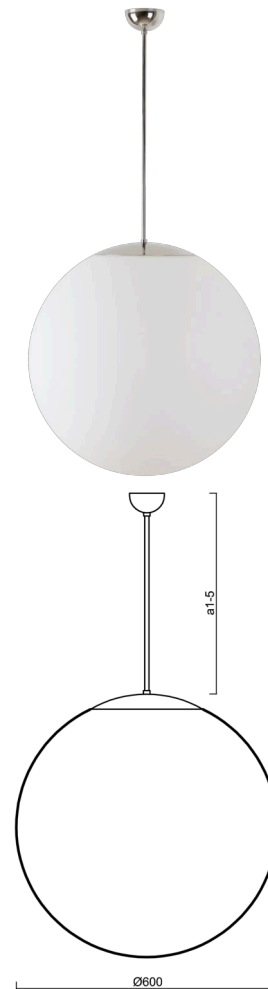

ADRIA P5

Produktcode: ADR60218

Art: LED-5L07E1050Z11/099/a4 NL 3K##

Kurzbeschreibung der leuchte: LED-Pendelleuchte ON/OFF aus poliertem Edelstahl und Glasschirm TRIPLEX OPAL.

Technisch

Arten von leuchten	Klassisch on/off
Befestigungsart	Anhänger - Stab
Basismaterial	rostfreier Stahl
Schattenmaterial	dreischichtiges Glas TRIPLEX OPAL
Grundfarbe	Polierter Edelstahl
Schattenfarbe	Weiß
Schatten halten	Halter aus Stahl
Montageort	Decke
Breite	600 mm
Länge	600 mm
Höhe	600 mm
Durchmesser	ø 600 mm
Scharnierlänge	800 mm
Montageloch	keiner
Kabeldurchgang	keiner
Energieklasse	D
Schlagfestigkeit	IK01
Betriebstemperatur	von -20°C bis +30°C

Elektrisch

Energieverbrauch	48 W
Schutz vor Eindringen	IP40
Steckdose	LED modul
Klemme	keiner

Leuchtend

Leuchtenlichtstrom	6810 lm
Lichtstrom der quelle	7740 lm
Leuchteneffizienz	141 lm/W
Temperature	3000 K
LED-Lebensdauer L80/B10	100000 Std.
CRI	Ra80
MacAdam	3
Fotobiologische Sicherheit der Leuchte	Risk group 0

Eulum-Daten für Berechnungsprogramme sind unter www.osmont.cz verfügbar.