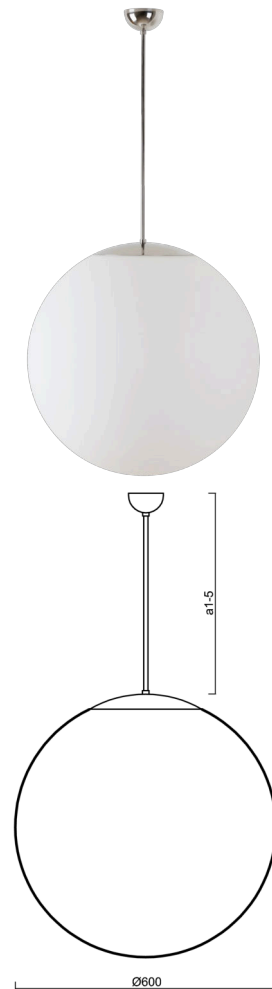

ADRIA P5

Produktcode: ADR60215

Art: LED-5L07E1050Z11/099/a1 NL 3K##

Kurzbeschreibung der leuchte: LED-Pendelleuchte ON/OFF aus poliertem Edelstahl und Glasschirm TRIPLEX OPAL.

Technisch

Arten von leuchten	Klassisch on/off
Befestigungsart	Anhänger - Stab
Basismaterial	rostfreier Stahl
Schattenmaterial	dreischichtiges Glas TRIPLEX OPAL
Grundfarbe	Polierter Edelstahl
Schattenfarbe	Weiß
Schatten halten	Halter aus Stahl
Montageort	Decke
Breite	600 mm
Länge	600 mm
Höhe	600 mm
Durchmesser	ø 600 mm
Scharnierlänge	200 mm
Montageloch	keiner
Kabeldurchgang	keiner
Energieklasse	D
Schlagfestigkeit	IK01
Betriebstemperatur	von -20°C bis +30°C

Elektrisch

Energieverbrauch	48 W
Schutz vor Eindringen	IP40
Steckdose	LED modul
Klemme	keiner

Leuchtend

Leuchtenlichtstrom	6810 lm
Lichtstrom der quelle	7740 lm
Leuchteneffizienz	141 lm/W
Temperature	3000 K
LED-Lebensdauer L80/B10	100000 Std.
CRI	Ra80
MacAdam	3
Fotobiologische Sicherheit der Leuchte	Risk group 0

Eulum-Daten für Berechnungsprogramme sind unter www.osmont.cz verfügbar.