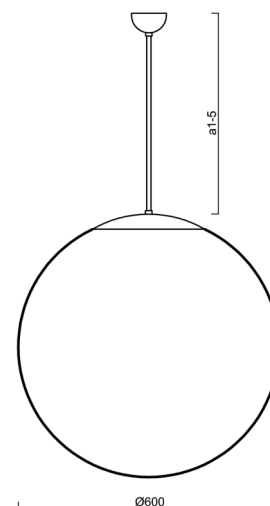

ADRIA P5

Z11/3/099/a5 NL**

WWW.OSMONT.CZ

ADRIA P5

Produktcode: ADR45769

Art: Z11/3/099/a5 NL**

Kurzbeschreibung der leuchte: Pendelleuchte mit Glühbirne aus poliertem Edelstahl ON/OFF und Glasschirm TRIPLEX OPAL.

Technisch

Arten von leuchten	Klassisch on/off
Befestigungsart	Anhänger - Stab
Basismaterial	rostfreier Stahl
Schattenmaterial	dreischichtiges Glas TRIPLEX OPAL
Grundfarbe	Polierter Edelstahl
Schattenfarbe	Weiß
Schatten halten	Halter aus Stahl
Montageort	Decke
Breite	600 mm
Länge	600 mm
Höhe	600 mm
Durchmesser	ø 600 mm
Scharnierlänge	1000 mm
Montageloch	keiner
Kabeldurchgang	keiner
Schlagfestigkeit	IK01
Betriebstemperatur	von -20°C bis +30°C

Eulum-Daten für Berechnungsprogramme sind unter www.osmont.cz verfügbar.

Logistik

EAN	8591728457693
Gewicht NTTO	5 Kg
Gewicht BTTO	7.7 Kg
Anzahl kartons	2 Stck
Paketvolumen	0.35 m ³
Paket 1 breite	0.62 m
Paket 1 länge	0.62 m
Paket 1 höhe	0.63 m
Garantie*	60 Monate