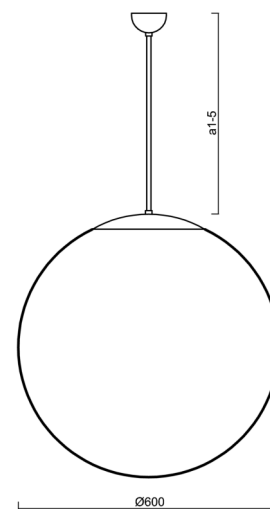

ADRIA P5

Produktcode: ADR45767

Art: Z11/3/099/a3 NL**

Kurzbeschreibung der leuchte: Pendelleuchte mit Glühbirne aus poliertem Edelstahl ON/OFF und Glasschirm TRIPLEX OPAL.

Technisch

Arten von leuchten	Klassisch on/off
Befestigungsart	Anhänger - Stab
Basismaterial	rostfreier Stahl
Schattenmaterial	dreischichtiges Glas TRIPLEX OPAL
Grundfarbe	Poliertes Edelstahl
Schattenfarbe	Weiß
Schatten halten	Halter aus Stahl
Montageort	Decke
Breite	600 mm
Länge	600 mm
Höhe	600 mm
Durchmesser	ø 600 mm
Scharnierlänge	600 mm
Montageloch	keiner
Kabeldurchgang	keiner
Schlagfestigkeit	IK01

Elektrisch

Spannungstyp	AC
Wechselstrom Spannung	220 - 240 V
Energieverbrauch	3x25 W
Schutz vor Eindringen	IP40
Steckdose	E27
Klemme	keiner

Leuchtend

Fotobiologische Sicherheit der Leuchte	Risk group 0

Eulum-Daten für Berechnungsprogramme sind unter www.osmont.cz verfügbar.