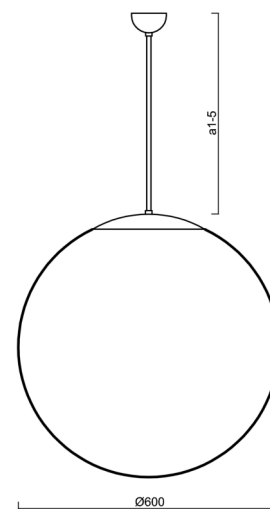

ADRIA P5

Z11/3/099/a2 MS**

WWW.OSMONT.CZ

ADRIA P5

Produktcode: ADR45736

Art: Z11/3/099/a2 MS**

Kurzbeschreibung der Leuchte: Messing-Pendelleuchte mit Glühbirne ON/OFF und Glasschirm TRIPLEX OPAL.

Technisch

Arten von Leuchten	Klassisch on/off
Befestigungsart	Anhänger - Stab
Basismaterial	Messing
Schattenmaterial	dreischichtiges Glas TRIPLEX OPAL
Grundfarbe	Messing poliert
Schattenfarbe	Weiß
Schatten halten	Halter aus Stahl
Montageort	Decke
Breite	600 mm
Länge	600 mm
Höhe	600 mm
Durchmesser	ø 600 mm
Scharnierlänge	400 mm
Montageloch	keiner
Kabeldurchgang	keiner
Schlagfestigkeit	IK01

Eulum-Daten für Berechnungsprogramme sind unter www.osmont.cz verfügbar.

Logistik

EAN	8591728457365
Gewicht NTTO	5 Kg
Gewicht BTTO	7.7 Kg
Anzahl kartons	2 Stck
Paketvolumen	0.296 m ³
Paket 1 breite	0.62 m
Paket 1 länge	0.62 m
Paket 1 höhe	0.63 m
Garantie*	60 Monate