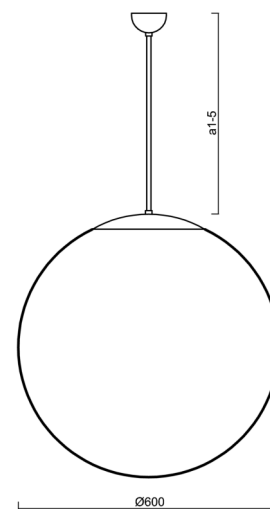

ADRIA P5

Z11/3/099/a4 B**

WWW.OSMONT.CZ

ADRIA P5

Produktcode: ADR45708

Art: Z11/3/099/a4 B**

Kurzbeschreibung der Leuchte: Weiße Pendelleuchte mit Glühbirne ON/OFF und Glasschirm TRIPLEX OPAL.

Technisch

Arten von Leuchten	Klassisch on/off
Befestigungsart	Anhänger - Stab
Basismaterial	Stahl
Schattenmaterial	dreischichtiges Glas TRIPLEX OPAL
Grundfarbe	Weiß Ral9003
Schattenfarbe	Weiß
Schatten halten	Halter aus Stahl
Montageort	Decke
Breite	600 mm
Länge	600 mm
Höhe	600 mm
Durchmesser	ø 600 mm
Scharnierlänge	800 mm
Montageloch	keiner
Kabeldurchgang	keiner
Schlagfestigkeit	IK01
Betriebstemperatur	von -20°C bis +30°C

Eulum-Daten für Berechnungsprogramme sind unter www.osmont.cz verfügbar.

Logistik

EAN	8591728457082
Gewicht NTTO	5 Kg
Gewicht BTTO	7.7 Kg
Anzahl kartons	2 Stck
Paketvolumen	0.332 m ³
Paket 1 breite	0.62 m
Paket 1 länge	0.62 m
Paket 1 höhe	0.63 m
Garantie*	60 Monate