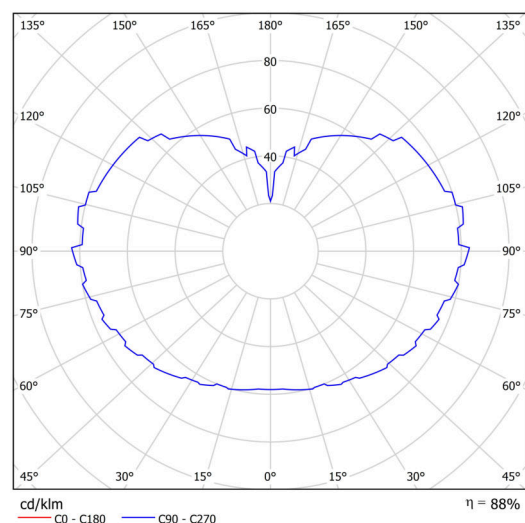

ADRIA P5

Produktcode: ADR45708

Art: Z11/3/099/a4 B**

Kurzbeschreibung der Leuchte: Weiße Pendelleuchte mit Glühbirne ON/OFF und Glasschirm TRIPLEX OPAL.

Technisch

Arten von Leuchten	Klassisch on/off
Befestigungsart	Anhänger - Stab
Basismaterial	Stahl
Schattenmaterial	dreischichtiges Glas TRIPLEX OPAL
Grundfarbe	Weiß Ral9003
Schattenfarbe	Weiß
Schatten halten	Halter aus Stahl
Montageort	Decke
Breite	600 mm
Länge	600 mm
Höhe	600 mm
Durchmesser	ø 600 mm
Scharnierlänge	800 mm
Montageloch	keiner
Kabeldurchgang	keiner
Schlagfestigkeit	IK01
Betriebstemperatur	von -20°C bis +30°C

Elektrisch

Spannungstyp	AC
Wechselstrom Spannung	220 - 240 V
Energieverbrauch	3x25 W
Schutz vor Eindringen	IP40
Steckdose	E27
Klemme	keiner

Leuchtend

Fotobiologische Sicherheit der Leuchte	Risk group 0

Eulum-Daten für Berechnungsprogramme sind unter www.osmont.cz verfügbar.