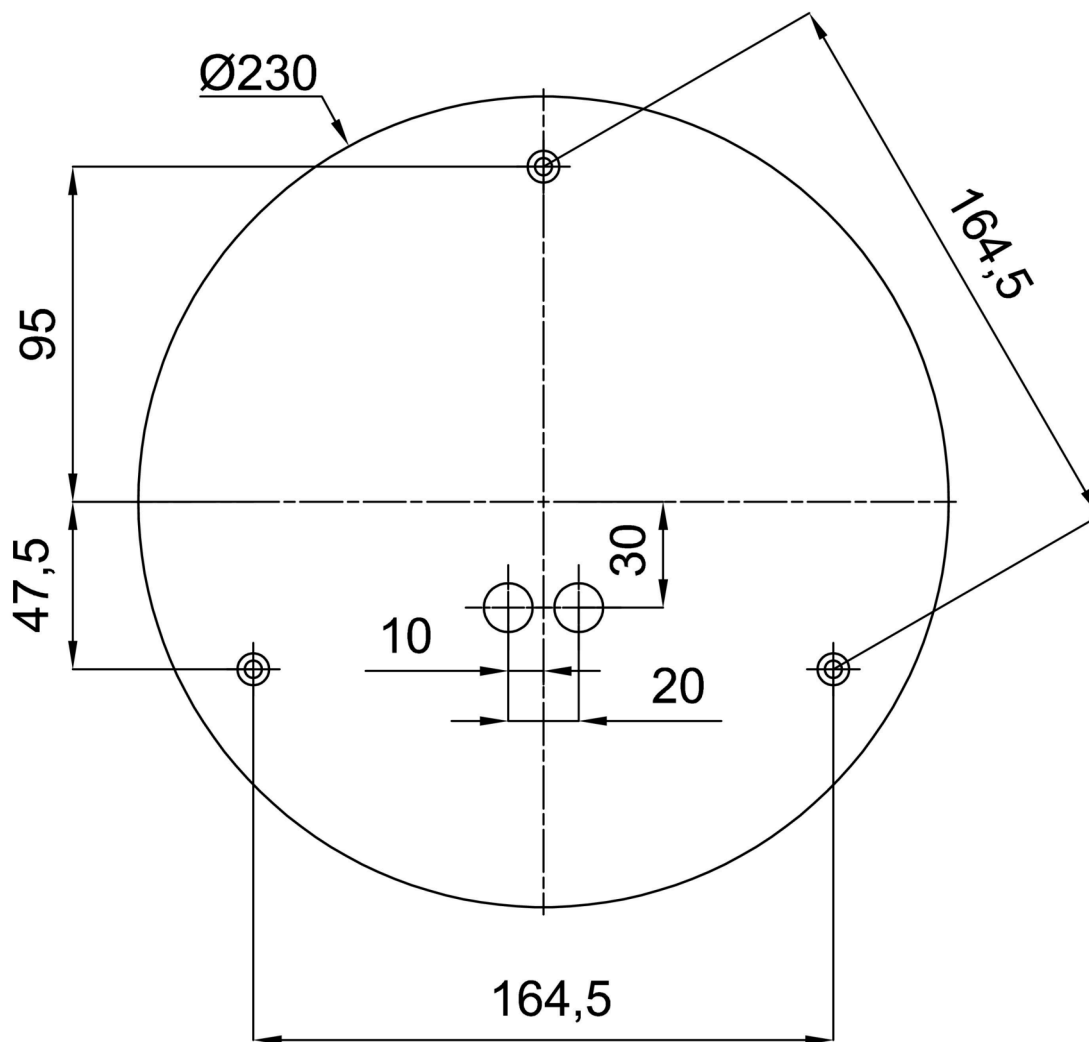

TECHNISCHES ARBEITSBLATT

LED-Lebensdauer L80/B10	100000 Std.
CRI	Ra80
MacAdam	3
Fotobiologische Sicherheit der Leuchte	Risk group 0

Eulum-Daten für Berechnungsprogramme sind unter www.osmont.cz verfügbar.

Logistik

EAN	8591728062743
Gewicht NTTO	7.1 Kg
Gewicht BTTO	8.9 Kg
Anzahl kartons	2 Stck
Paketvolumen	0.157 m³
Paket 1 breite	0.52 m
Paket 1 länge	0.52 m
Paket 1 höhe	0.53 m
Garantie*	60 Monate

*Die Garantie für die Batterien gilt für 12 Monate ab Kaufdatum.

Einbaumaße: