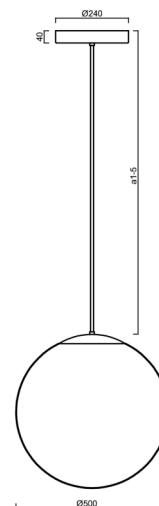

ADRIA P4 HP

LED-5L08E950Z11/098/a1/NK1W C 4K##

WWW.OSMONT.CZ

ADRIA P4 HP

Produktcode: ADR72540

Art: LED-5L08E950Z11/098/a1/NK1W C 4K##

Kurzbeschreibung der leuchte: Schwarze Farbe| LED-
Pendelleuchte mit hoher Leistung mit kombinierter
Notfallsicherung | TRIPLEX OPAL mundgeblasener Glasschirm|
Stabpendel 20 cm |

Technisch

Arten von leuchten	Notfall kombiniert
Befestigungsart	Anhänger - Stab
Basismaterial	Stahl
Schattenmaterial	dreischichtiges Glas TRIPLEX OPAL
Grundfarbe	Schwarz Ral9005
Schattenfarbe	Weiß
Schatten halten	Halter aus Stahl
Montageort	Decke
Breite	500 mm
Länge	500 mm
Höhe	500 mm
Durchmesser	Ø 500 mm
Scharnierlänge	200 mm
Montageloch	3xØ5mm
Kabeldurchgang	2xØ16mm
Energieklasse	D
Schlagfestigkeit	IK01
Betriebstemperatur	von -20°C bis +30°C

Elektrisch

Energieverbrauch	59 W
Schutz vor Eindringen	IP40
Steckdose	LED modul
Akku-Typ	NiCd
Notzeit	3 Std.
SELFTEST	nein
Klemme	Schnappklemmenblock
Anzahl der Leuchte pro Spannungssicherung B10A	12 Stck
Anzahl der Leuchte pro Spannungssicherung B16A	20 Stck
Anzahl der Leuchte pro Spannungssicherung C10A	22 Stck
Anzahl der Leuchte pro Spannungssicherung C16A	36 Stck