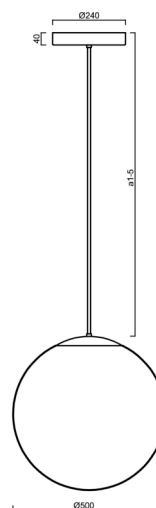

ADRIA P4 HP

LED-5L08E950Z11/098/a5/NK1W NB 3K##

WWW.OSMONT.CZ

ADRIA P4 HP

Produktcode: ADR72059

Art: LED-5L08E950Z11/098/a5/NK1W NB 3K##

Kurzbeschreibung der leuchte: Edelstahl gebürstete Oberfläche | LED-Pendelleuchte mit hoher Leistung mit kombinierter Notfallsicherung | TRIPLEX OPAL mundgeblasener Glasschirm | Stabpendel 100 cm |

Technisch

Arten von leuchten	Notfall kombiniert
Befestigungsart	Anhänger - Stab
Basismaterial	rostfreier Stahl
Schattenmaterial	dreischichtiges Glas TRIPLEX OPAL
Grundfarbe	gebürsteter Edelstahl
Schattenfarbe	Weiß
Schatten halten	Halter aus Stahl
Montageort	Decke
Breite	500 mm
Länge	500 mm
Höhe	500 mm
Durchmesser	Ø 500 mm
Scharnierlänge	1000 mm
Montageloch	3xØ5mm
Kabeldurchgang	2xØ16mm
Energieklasse	D
Schlagfestigkeit	IK01
Betriebstemperatur	von -20°C bis +30°C

Elektrisch

Energieverbrauch	59 W
Schutz vor Eindringen	IP40
Steckdose	LED modul
Akku-Typ	NiCd
Notzeit	3 Std.
SELFTEST	nein
Klemme	Schnappklemmenblock
Anzahl der Leuchte pro Spannungssicherung B10A	12 Stck
Anzahl der Leuchte pro Spannungssicherung B16A	20 Stck
Anzahl der Leuchte pro Spannungssicherung C10A	22 Stck
Anzahl der Leuchte pro Spannungssicherung C16A	36 Stck