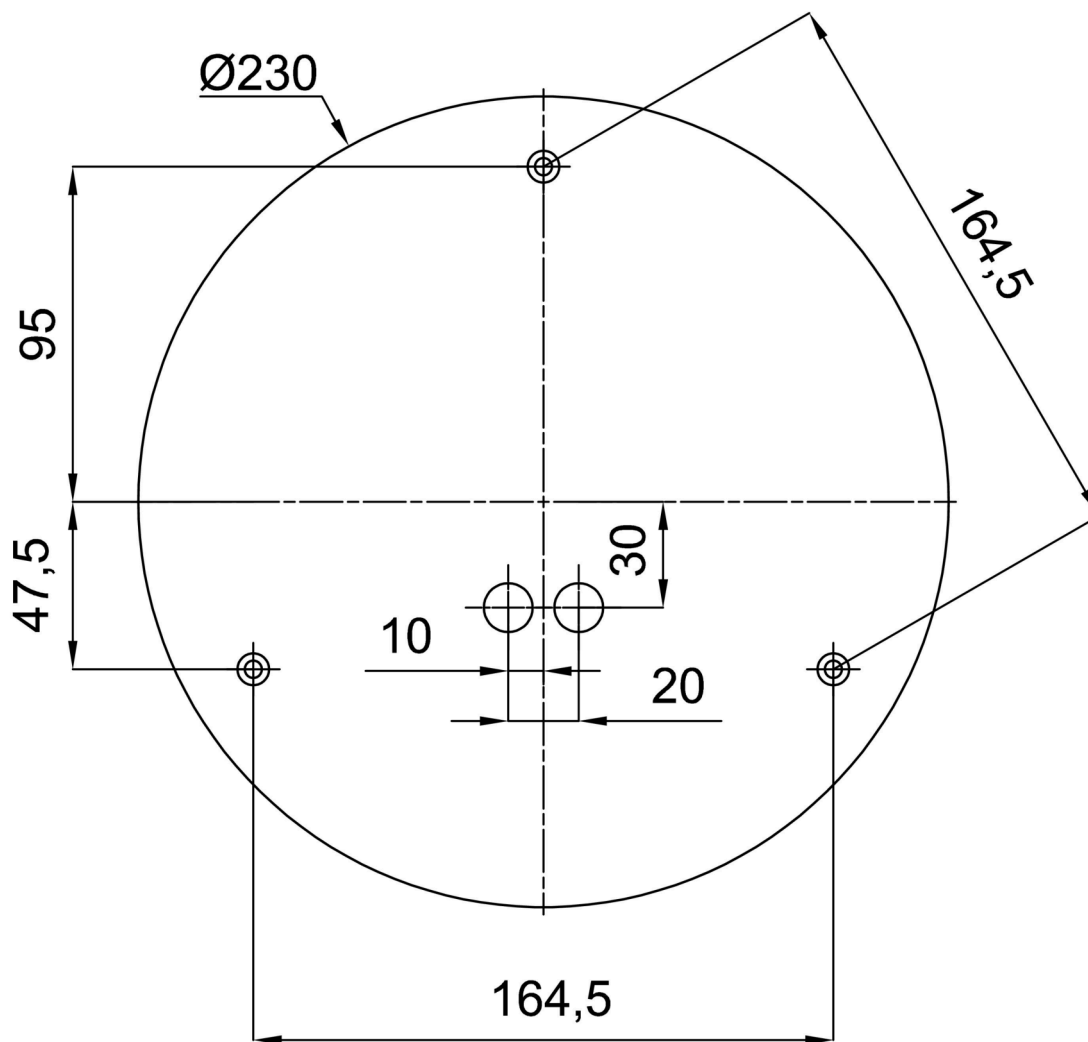

TECHNISCHES ARBEITSBLATT

LED-Lebensdauer L80/B10	100000 Std.
CRI	Ra80
MacAdam	3
Fotobiologische Sicherheit der Leuchte	Risk group 0

Eulum-Daten für Berechnungsprogramme sind unter www.osmont.cz verfügbar.

Logistik

EAN	8591728062231
Gewicht NTTO	7.35 Kg
Gewicht BTTO	9.15 Kg
Anzahl kartons	2 Stck
Paketvolumen	0.157 m³
Paket 1 breite	0.52 m
Paket 1 länge	0.52 m
Paket 1 höhe	0.53 m
Garantie*	60 Monate

*Die Garantie für die Batterien gilt für 12 Monate ab Kaufdatum.

Einbaumaße: