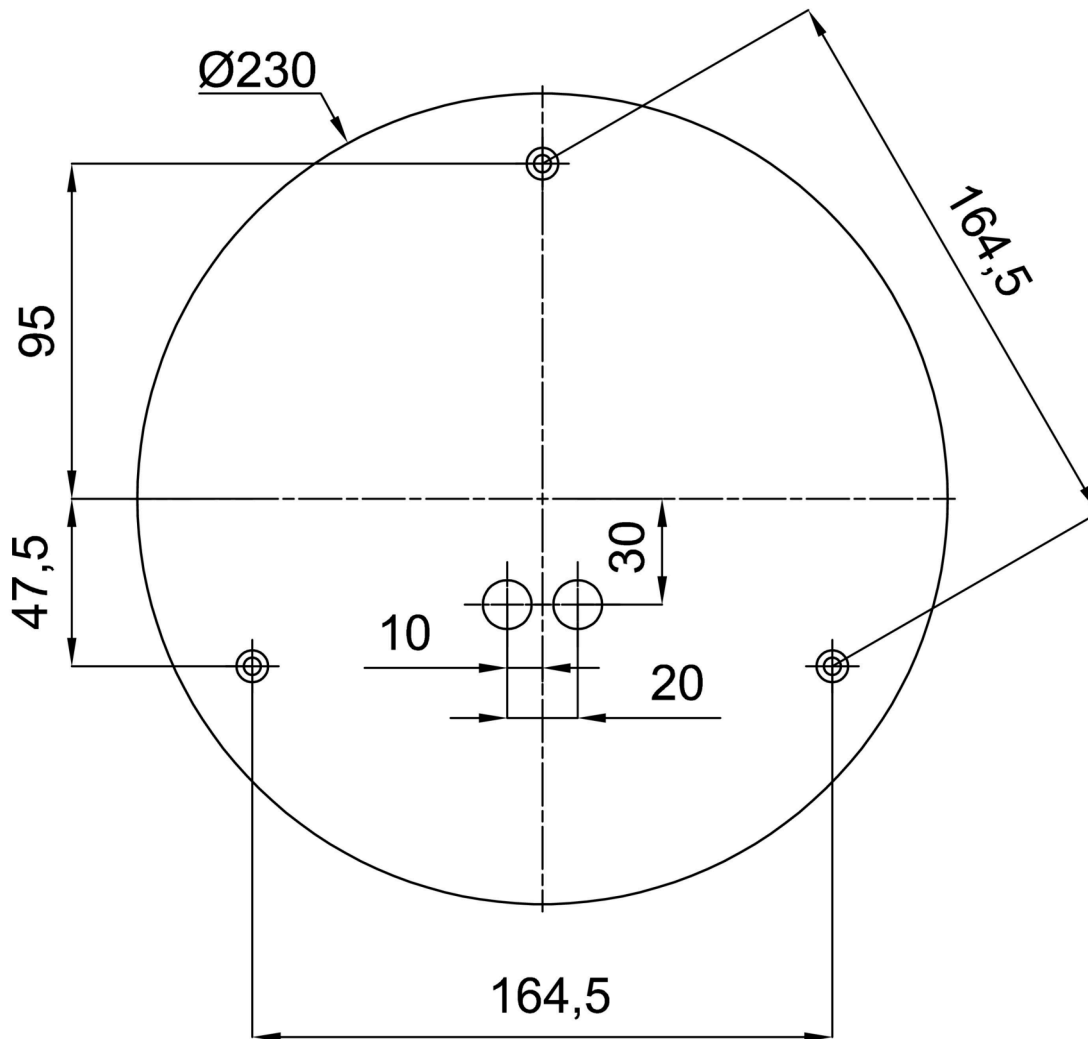

## Technisch

Arten von leuchten	Notfall kombiniert
Befestigungsart	Anhänger - Stab
Basismaterial	Messing
Schattenmaterial	dreischichtiges Glas TRIPLEX OPAL
Grundfarbe	Messing poliert
Schattenfarbe	Weiß
Schatten halten	Halter aus Stahl
Montageort	Decke
Breite	500 mm
Länge	500 mm
Höhe	500 mm
Durchmesser	ø 500 mm
Scharnierlänge	1000 mm
Montageloch	3xø5mm
Kabeldurchgang	2xø16mm
Energieklasse	D
Schlagfestigkeit	IK01
Betriebstemperatur	von -20°C bis +30°C

## Einbaumaße: