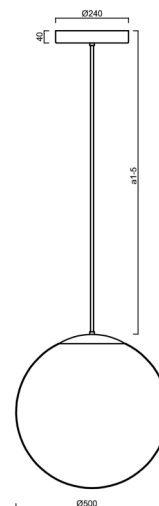

# ADRIA P4 HP

Produktcode: ADR72049

Art: LED-5L08E950Z11/098/a5/NK1W MS 3K##

Kurzbeschreibung der leuchte: Messing poliert | LED-  
Pendelleuchte mit hoher Leistung mit kombinierter  
Notfallsicherung | TRIPLEX OPAL mundgeblasener Glasschirm |  
Stabpendel 100 cm |

## Technisch

Arten von leuchten	Notfall kombiniert
Befestigungsart	Anhänger - Stab
Basismaterial	Messing
Schattenmaterial	dreischichtiges Glas TRIPLEX OPAL
Grundfarbe	Messing poliert
Schattenfarbe	Weiß
Schatten halten	Halter aus Stahl
Montageort	Decke
Breite	500 mm
Länge	500 mm
Höhe	500 mm
Durchmesser	ø 500 mm
Scharnierlänge	1000 mm
Montageloch	3xø5mm
Kabeldurchgang	2xø16mm
Energieklasse	D
Schlagfestigkeit	IK01
Betriebstemperatur	von -20°C bis +30°C

## Einbaumaße:

## Lampenschirm

Produktcode	Name	Farbe	Beschreibung	Bild	Zeichnung
20041	098	Weiß	příslušenství	