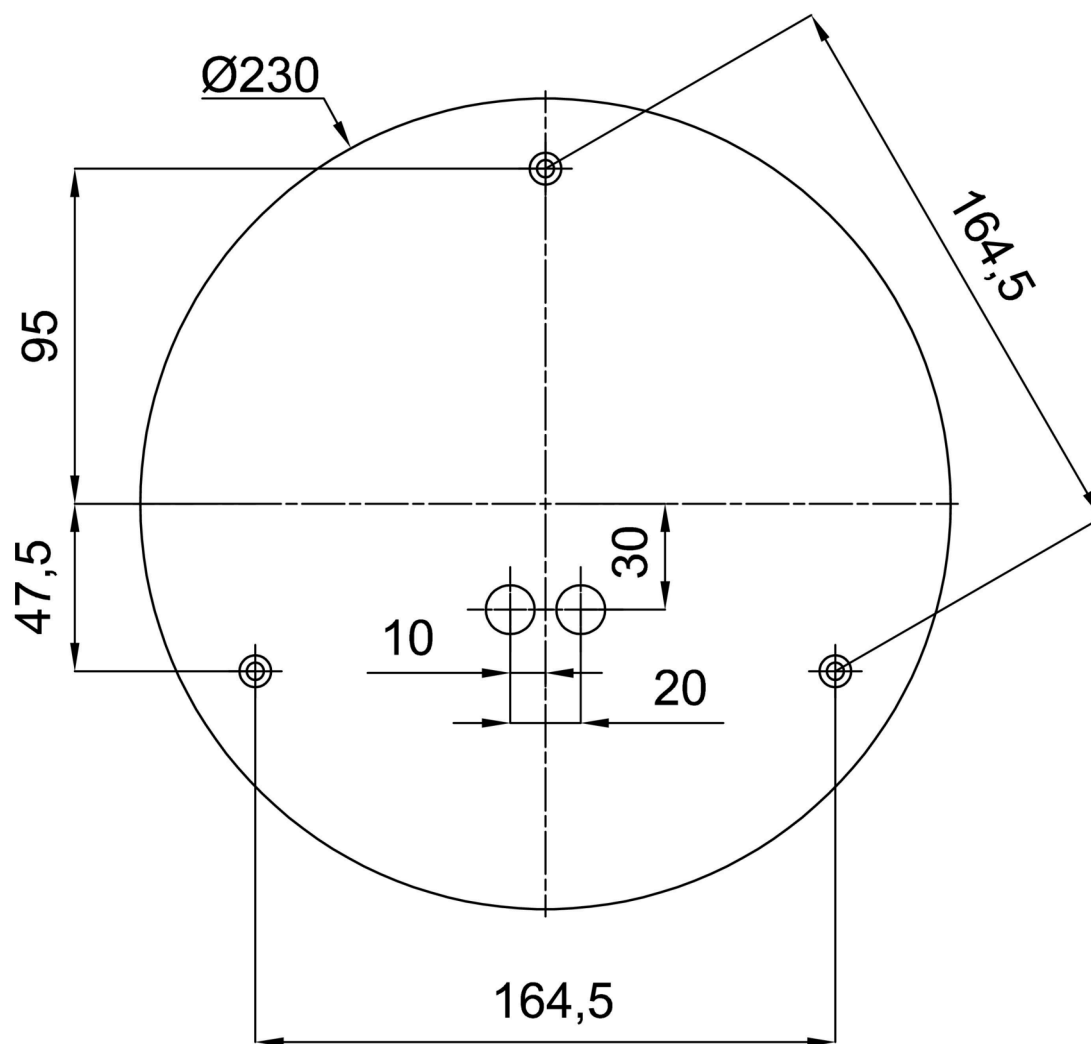

## Technisch

Arten von leuchten	Notfall kombiniert
Befestigungsart	Anhänger - Stab
Basismaterial	Stahl
Schattenmaterial	dreischichtiges Glas TRIPLEX OPAL
Grundfarbe	Schwarz Ral9005
Schattenfarbe	Weiß
Schatten halten	Halter aus Stahl
Montageort	Decke
Breite	500 mm
Länge	500 mm
Höhe	500 mm
Durchmesser	ø 500 mm
Scharnierlänge	400 mm
Montageloch	3xø5mm
Kabeldurchgang	2xø16mm
Energieklasse	D
Schlagfestigkeit	IK01
Betriebstemperatur	von -20°C bis +30°C

### Einbaumaße: