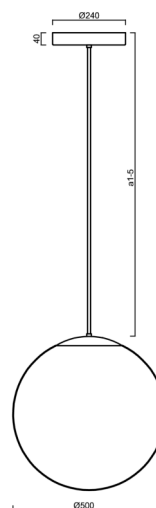

## ADRIA P4 HP

LED-5L08E950Z11/098/a2/NK1W C 3K##

[WWW.OSMONT.CZ](http://WWW.OSMONT.CZ)

# ADRIA P4 HP

Produktcode: ADR72041

Art: LED-5L08E950Z11/098/a2/NK1W C 3K##

Kurzbeschreibung der leuchte: Schwarze Farbe| LED-  
Pendelleuchte mit hoher Leistung mit kombinierter  
Notfallsicherung | TRIPLEX OPAL mundgeblasener Glasschirm|  
Stabpendel 40 cm |

## Technisch

Arten von leuchten	Notfall kombiniert
Befestigungsart	Anhänger - Stab
Basismaterial	Stahl
Schattenmaterial	dreischichtiges Glas TRIPLEX OPAL
Grundfarbe	Schwarz Ral9005
Schattenfarbe	Weiß
Schatten halten	Halter aus Stahl
Montageort	Decke
Breite	500 mm
Länge	500 mm
Höhe	500 mm
Durchmesser	ø 500 mm
Scharnierlänge	400 mm
Montageloch	3xø5mm
Kabeldurchgang	2xø16mm
Energieklasse	D
Schlagfestigkeit	IK01
Betriebstemperatur	von -20°C bis +30°C

### Einbaumaße: