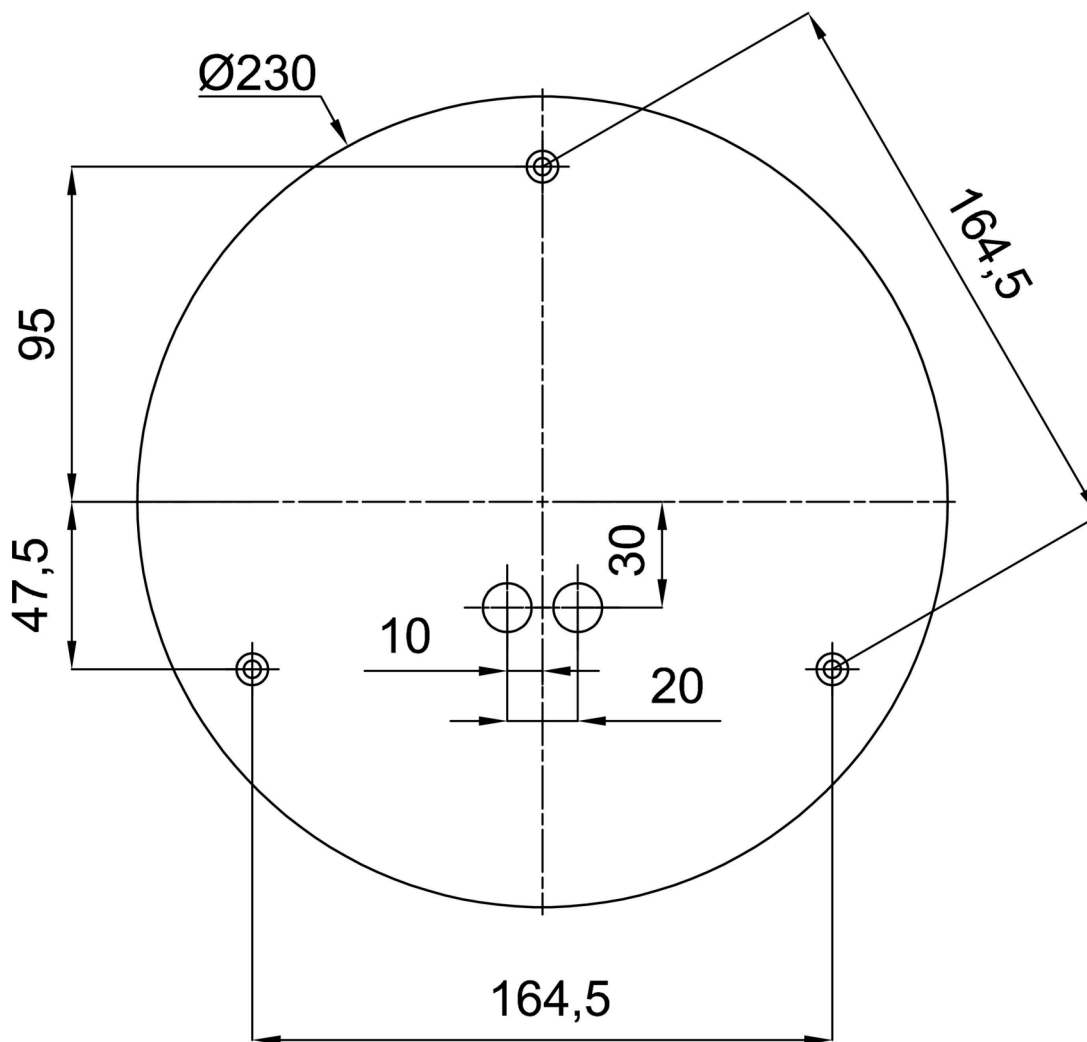

## Technisch

Arten von Leuchten	Notfall kombiniert
Befestigungsart	Anhänger - Stab
Basismaterial	Stahl
Schattenmaterial	dreischichtiges Glas TRIPLEX OPAL
Grundfarbe	Weiß Ral9003
Schattenfarbe	Weiß
Schatten halten	Halter aus Stahl
Montageort	Decke
Breite	500 mm
Länge	500 mm
Höhe	500 mm
Durchmesser	Ø 500 mm
Scharnierlänge	800 mm
Montageloch	3xØ5mm
Kabeldurchgang	2xØ16mm
Energieklasse	D
Schlagfestigkeit	IK01
Betriebstemperatur	von -20°C bis +30°C

### Einbaumaße: