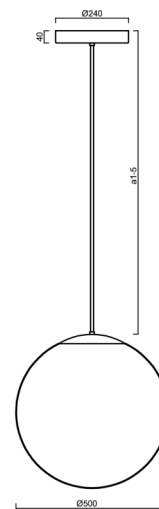

# ADRIA P4 HP

Produktcode: ADR72038

Art: LED-5L08E950Z11/098/a4/NK1W B 3K##

Kurzbeschreibung der Leuchte: Weiß Farbe | LED-  
Pendelleuchte mit hoher Leistung mit kombinierter  
Notfallsicherung | TRIPLEX OPAL mundgeblasener Glasschirm |  
Stabpendel 80 cm |

## Technisch

Arten von Leuchten	Notfall kombiniert
Befestigungsart	Anhänger - Stab
Basismaterial	Stahl
Schattenmaterial	dreischichtiges Glas TRIPLEX OPAL
Grundfarbe	Weiß Ral9003
Schattenfarbe	Weiß
Schatten halten	Halter aus Stahl
Montageort	Decke
Breite	500 mm
Länge	500 mm
Höhe	500 mm
Durchmesser	Ø 500 mm
Scharnierlänge	800 mm
Montageloch	3xØ5mm
Kabeldurchgang	2xØ16mm
Energieklasse	D
Schlagfestigkeit	IK01
Betriebstemperatur	von -20°C bis +30°C

### Einbaumaße:

## Lampenschirm

Produktcode	Name	Farbe	Beschreibung	Bild	Zeichnung
20041	098	Weiß	příslušenství		