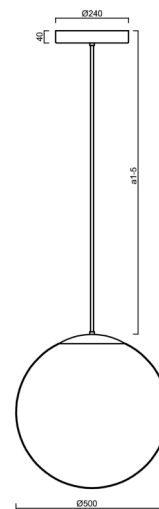

ADRIA P4 HP

LED-5L08E950Z11/098/a1 NK3HST C 3K##

WWW.OSMONT.CZ

ADRIA P4 HP

Produktcode: ADR62320

Art: LED-5L08E950Z11/098/a1 NK3HST C 3K##

Kurzbeschreibung der leuchte: Schwarze Farbe| LED-Pendelleuchte mit hoher Leistung mit kombinierter Notfallsicherung (mit Selbsttest) | TRIPLEX OPAL mundgeblasener Glasschirm| Stabpendel 20 cm |

Technisch

| | |
|--------------------|-----------------------------------|
| Arten von leuchten | Notfall kombiniert SELFTEST |
| Befestigungsart | Anhänger - Stab |
| Basismaterial | Stahl |
| Schattenmaterial | dreischichtiges Glas TRIPLEX OPAL |
| Grundfarbe | Schwarz Ral9005 |
| Schattenfarbe | Weiß |
| Schatten halten | Halter aus Stahl |
| Montageort | Decke |
| Breite | 500 mm |
| Länge | 500 mm |
| Höhe | 500 mm |
| Scharnierlänge | 200 mm |
| Montageloch | 3xØ5mm |
| Kabeldurchgang | 2xØ16mm |
| Energieklasse | D |
| Schlagfestigkeit | IK01 |
| Betriebstemperatur | von -20°C bis +30°C |