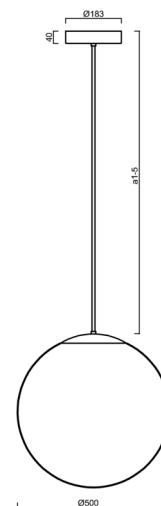

ADRIA P4 HP

Produktcode: ADR62089

Art: LED-5L08E950Z11/098/a5 NL DALI 3K##

Kurzbeschreibung der leuchte: Edelstahl polierte Oberfläche | LED-Pendelleuchte mit hoher Leistung DALI | TRIPLEX OPAL mundgeblasener Glasschirm | Stabpendel 100 cm |

Technisch

Arten von leuchten	Dimmbar
Befestigungsart	Anhänger - Stab
Basismaterial	rostfreier Stahl
Schattenmaterial	dreischichtiges Glas TRIPLEX OPAL
Grundfarbe	Polierter Edelstahl
Schattenfarbe	Weiß
Schatten halten	Halter aus Stahl
Montageort	Decke
Breite	500 mm
Länge	500 mm
Höhe	500 mm
Durchmesser	Ø 500 mm
Scharnierlänge	1000 mm
Montageloch	3xØ5mm
Kabeldurchgang	2xØ16mm
Energieklasse	D
Schlagfestigkeit	IK01
Betriebstemperatur	von -20°C bis +30°C

Elektrisch

Energieverbrauch	59 W
Schutz vor Eindringen	IP40
Steckdose	LED modul
Klemme	Schnappklemmenblock
Anzahl der Leuchte pro Spannungssicherung B10A	15 Stck
Anzahl der Leuchte pro Spannungssicherung B16A	25 Stck
Anzahl der Leuchte pro Spannungssicherung C10A	26 Stck
Anzahl der Leuchte pro Spannungssicherung C16A	42 Stck

Leuchtend

Leuchtenlichtstrom	8100 lm
Lichtstrom der quelle	9200 lm
Leuchteneffizienz	137 lm/W
Temperature	3000 K
LED-Lebensdauer L80/B10	100000 Std.
CRI	Ra80
MacAdam	3
Fotobiologische Sicherheit der Leuchte	Risk group 0