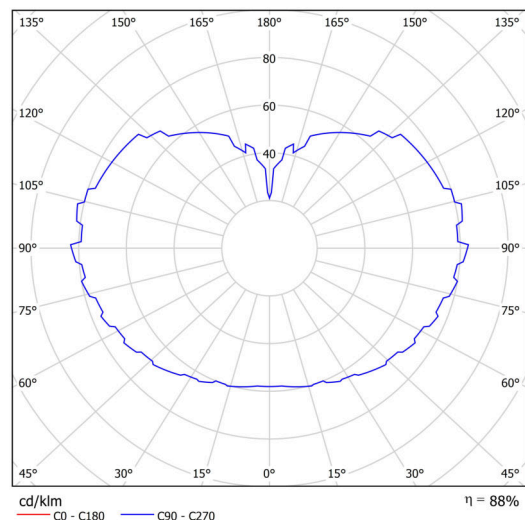

ADRIA P4 HP

Produktcode: ADR62089

Art: LED-5L08E950Z11/098/a5 NL DALI 3K##

Kurzbeschreibung der leuchte: Edelstahl polierte Oberfläche | LED-Pendelleuchte mit hoher Leistung DALI | TRIPLEX OPAL mundgeblasener Glasschirm | Stabpendel 100 cm |

Technisch

Arten von leuchten	Dimmbar
Befestigungsart	Anhänger - Stab
Basismaterial	rostfreier Stahl
Schattenmaterial	dreischichtiges Glas TRIPLEX OPAL
Grundfarbe	Polierter Edelstahl
Schattenfarbe	Weiß
Schatten halten	Halter aus Stahl
Montageort	Decke
Breite	500 mm
Länge	500 mm
Höhe	500 mm
Durchmesser	Ø 500 mm
Scharnierlänge	1000 mm
Montageloch	3xØ5mm
Kabeldurchgang	2xØ16mm
Energieklasse	D
Schlagfestigkeit	IK01
Betriebstemperatur	von -20°C bis +30°C

Elektrisch

Energieverbrauch	59 W
Schutz vor Eindringen	IP40
Steckdose	LED modul
Klemme	Schnappklemmenblock
Anzahl der Leuchte pro Spannungssicherung B10A	15 Stck
Anzahl der Leuchte pro Spannungssicherung B16A	25 Stck
Anzahl der Leuchte pro Spannungssicherung C10A	26 Stck
Anzahl der Leuchte pro Spannungssicherung C16A	42 Stck

Leuchtend

Leuchtenlichtstrom	8100 lm
Lichtstrom der quelle	9200 lm
Leuchteneffizienz	137 lm/W
Temperature	3000 K
LED-Lebensdauer L80/B10	100000 Std.
CRI	Ra80
MacAdam	3
Fotobiologische Sicherheit der Leuchte	Risk group 0