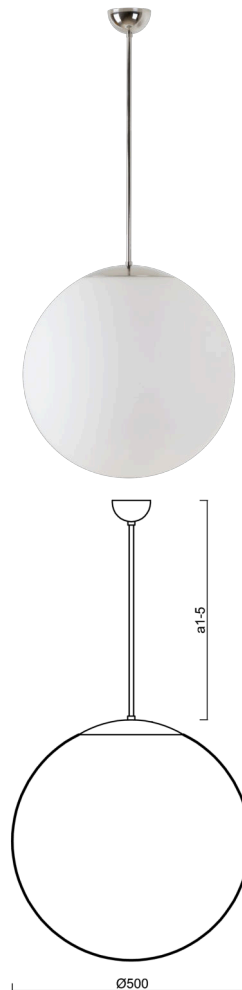

## ADRIA P4

---

LED-5L07E900Z11/098/a2 NK3HST NL 4K##

[WWW.OSMONT.CZ](http://WWW.OSMONT.CZ)

# ADRIA P4

Produktcode: ADR62781

Art: LED-5L07E900Z11/098/a2 NK3HST NL 4K##

Kurzbeschreibung der Leuchte: Edelstahl polierte Oberfläche | Pendelleuchte LED-Leuchte mit kombinierter Notfallsicherung (mit Selbsttest) | TRIPLEX OPAL mundgeblasener Glasschirm | Stabpendel 40 cm |

## Technisch

Arten von Leuchten	Notfall kombiniert SELFTEST
Befestigungsart	Anhänger - Stab
Basismaterial	rostfreier Stahl
Schattenmaterial	dreischichtiges Glas TRIPLEX OPAL
Grundfarbe	Polierter Edelstahl
Schattenfarbe	Weiß
Schatten halten	Faltsystem
Montageort	Decke
Breite	500 mm
Länge	500 mm
Höhe	500 mm
Scharnierlänge	400 mm
Montageloch	keiner
Kabeldurchgang	keiner
Energieklasse	D
Schlagfestigkeit	IK01
Betriebstemperatur	von -20°C bis +30°C

## Elektrisch

Energieverbrauch	41 W
Schutz vor Eindringen	IP40
Steckdose	LED modul
Akku-Typ	LiFePO4
Notzeit	3 Std.
SELFTEST	ja
Klemme	keiner