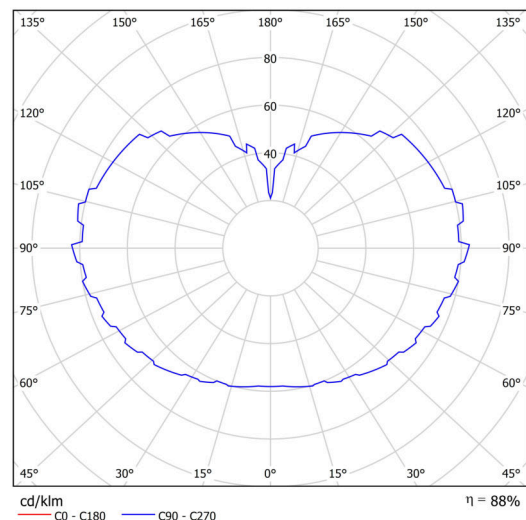

Leuchtend

Leuchtenlichtstrom	6120 lm
Lichtstrom der Quelle	6960 lm
Lichtstrom der Lichtquelle im Notbetrieb	200 lm
Temperatur	4000 K
LED-Lebensdauer L80/B10	100000 Std.
CRI	Ra80
MacAdam	3
Fotobiologische Sicherheit der Leuchte	Risk group 0