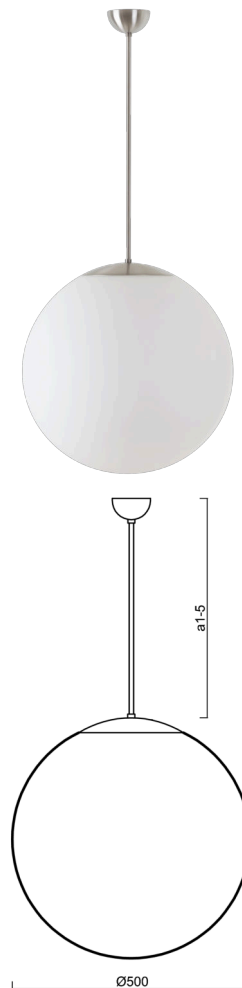

ADRIA P4

LED-5L07E900Z11/098/a5 NB 4K##

WWW.OSMONT.CZ

ADRIA P4

Produktcode: ADR60684

Art: LED-5L07E900Z11/098/a5 NB 4K##

Kurzbeschreibung der leuchte: LED-Pendelleuchte ON/OFF aus gebürstetem Edelstahl und Glasschirm TRIPLEX OPAL.

Technisch

Arten von leuchten	Klassisch on/off
Befestigungsart	Anhänger - Stab
Basismaterial	rostfreier Stahl
Schattenmaterial	dreischichtiges Glas TRIPLEX OPAL
Grundfarbe	gebürsteter Edelstahl
Schattenfarbe	Weiß
Schatten halten	Halter aus Stahl
Montageort	Decke
Breite	500 mm
Länge	500 mm
Höhe	500 mm
Durchmesser	ø 500 mm
Scharnierlänge	1000 mm
Montageloch	keiner
Kabeldurchgang	keiner
Energieklasse	D
Schlagfestigkeit	IK01
Betriebstemperatur	von -20°C bis +30°C

Elektrisch

Energieverbrauch	41 W
Schutz vor Eindringen	IP40
Steckdose	LED modul
Klemme	keiner
Anzahl der Leuchte pro Spannungssicherung B10A	35 Stck
Anzahl der Leuchte pro Spannungssicherung B16A	65 Stck
Anzahl der Leuchte pro Spannungssicherung C10A	35 Stck
Anzahl der Leuchte pro Spannungssicherung C16A	65 Stck

Leuchtend

Leuchtenlichtstrom	6120 lm
Lichtstrom der quelle	6960 lm
Leuchteneffizienz	149 lm/W
Temperature	4000 K
LED-Lebensdauer L80/B10	100000 Std.
CRI	Ra80
MacAdam	3
Fotobiologische Sicherheit der Leuchte	Risk group 0