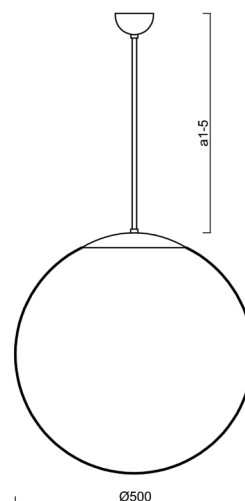

ADRIA P4

LED-5L07E900Z11/098/a5 NL 4K##

WWW.OSMONT.CZ

ADRIA P4

Produktcode: ADR60669

Art: LED-5L07E900Z11/098/a5 NL 4K##

Kurzbeschreibung der leuchte: LED-Pendelleuchte ON/OFF aus poliertem Edelstahl und Glasschirm TRIPLEX OPAL.

Technisch

Arten von leuchten	Klassisch on/off
Befestigungsart	Anhänger - Stab
Basismaterial	rostfreier Stahl
Schattenmaterial	dreischichtiges Glas TRIPLEX OPAL
Grundfarbe	Polierter Edelstahl
Schattenfarbe	Weiß
Schatten halten	Halter aus Stahl
Montageort	Decke
Breite	500 mm
Länge	500 mm
Höhe	500 mm
Durchmesser	ø 500 mm
Scharnierlänge	1000 mm
Montageloch	keiner
Kabeldurchgang	keiner
Energieklasse	D
Schlagfestigkeit	IK01
Betriebstemperatur	von -20°C bis +30°C