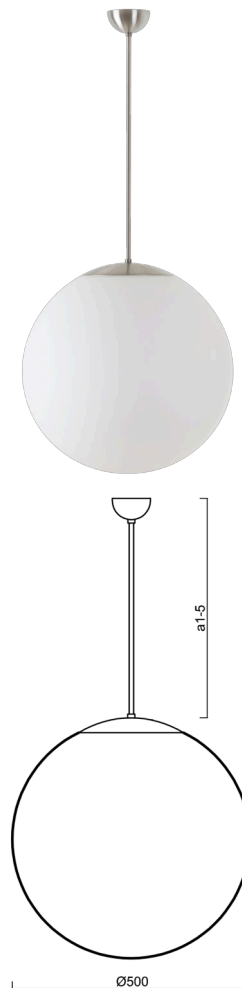

ADRIA P4

LED-5L07E900Z11/098/a3 NB DALI 3K##

WWW.OSMONT.CZ

ADRIA P4

Produktcode: ADR60187

Art: LED-5L07E900Z11/098/a3 NB DALI 3K##

Kurzbeschreibung der leuchte: LED-Pendelleuchte aus gebürstetem Edelstahl DALI und Glasschirm TRIPLEX OPAL.

Technisch

| | |
|--------------------|-----------------------------------|
| Arten von leuchten | Dimmbar |
| Befestigungsart | Anhänger - Stab |
| Basismaterial | rostfreier Stahl |
| Schattenmaterial | dreischichtiges Glas TRIPLEX OPAL |
| Grundfarbe | gebürsteter Edelstahl |
| Schattenfarbe | Weiß |
| Schatten halten | Halter aus Stahl |
| Montageort | Decke |
| Breite | 500 mm |
| Länge | 500 mm |
| Höhe | 500 mm |
| Durchmesser | ø 500 mm |
| Scharnierlänge | 600 mm |
| Montageloch | keiner |
| Kabeldurchgang | keiner |
| Energieklasse | D |
| Schlagfestigkeit | IK01 |
| Betriebstemperatur | von -20°C bis +30°C |

Elektrisch

| | |
|--|-----------|
| Energieverbrauch | 41 W |
| Schutz vor Eindringen | IP40 |
| Steckdose | LED modul |
| Klemme | keiner |
| Anzahl der Leuchte pro Spannungssicherung B10A | 14 Stck |
| Anzahl der Leuchte pro Spannungssicherung B16A | 23 Stck |
| Anzahl der Leuchte pro Spannungssicherung C10A | 23 Stck |
| Anzahl der Leuchte pro Spannungssicherung C16A | 38 Stck |

Leuchtend

| | |
|--|--------------|
| Leuchtenlichtstrom | 5870 lm |
| Lichtstrom der quelle | 6670 lm |
| Leuchteneffizienz | 143 lm/W |
| Temperature | 3000 K |
| LED-Lebensdauer L80/B10 | 100000 Std. |
| CRI | Ra80 |
| MacAdam | 3 |
| Fotobiologische Sicherheit der Leuchte | Risk group 0 |