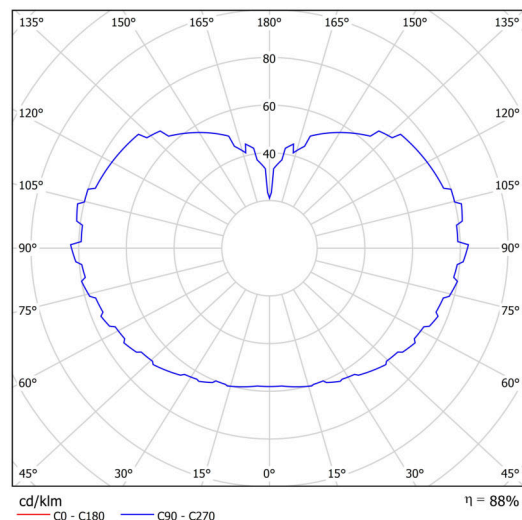

Technisch

| | |
|--------------------|-----------------------------------|
| Arten von leuchten | Dimmbar |
| Befestigungsart | Anhänger - Stab |
| Basismaterial | rostfreier Stahl |
| Schattenmaterial | dreischichtiges Glas TRIPLEX OPAL |
| Grundfarbe | gebürsteter Edelstahl |
| Schattenfarbe | Weiß |
| Schatten halten | Halter aus Stahl |
| Montageort | Decke |
| Breite | 500 mm |
| Länge | 500 mm |
| Höhe | 500 mm |
| Durchmesser | ø 500 mm |
| Scharnierlänge | 600 mm |
| Montageloch | keiner |
| Kabeldurchgang | keiner |
| Energieklasse | D |
| Schlagfestigkeit | IK01 |
| Betriebstemperatur | von -20°C bis +30°C |

Leuchtend

| | |
|--|--------------|
| Leuchtenlichtstrom | 5870 lm |
| Lichtstrom der quelle | 6670 lm |
| Leuchteneffizienz | 143 lm/W |
| Temperature | 3000 K |
| LED-Lebensdauer L80/B10 | 100000 Std. |
| CRI | Ra80 |
| MacAdam | 3 |
| Fotobiologische Sicherheit der Leuchte | Risk group 0 |