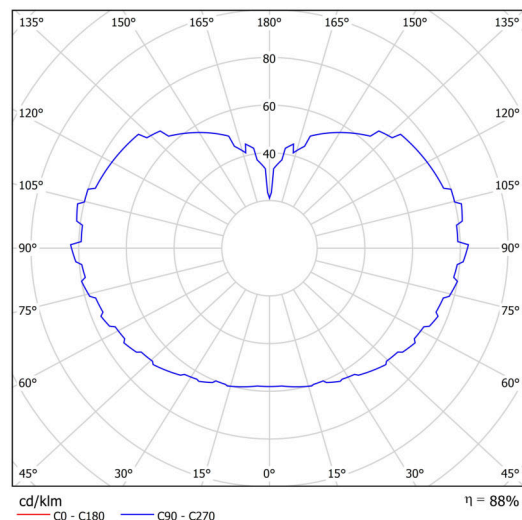

Technisch

Arten von Leuchten	Klassisch on/off
Befestigungsart	Anhänger - Stab
Basismaterial	rostfreier Stahl
Schattenmaterial	dreischichtiges Glas TRIPLEX OPAL
Grundfarbe	gebürsteter Edelstahl
Schattenfarbe	Weiß
Schatten halten	Halter aus Stahl
Montageort	Decke
Breite	500 mm
Länge	500 mm
Höhe	500 mm
Durchmesser	ø 500 mm
Scharnierlänge	1000 mm
Montageloch	keiner
Kabeldurchgang	keiner
Energieklasse	D
Schlagfestigkeit	IK01

Leuchtdaten

Leuchtenlichtstrom	5870 lm
Lichtstrom der Quelle	6670 lm
Leuchteneffizienz	143 lm/W
Temperatur	3000 K
LED-Lebensdauer L80/B10	100000 Std.
CRI	Ra80
MacAdam	3
Fotobiologische Sicherheit der Leuchte	Risk group 0