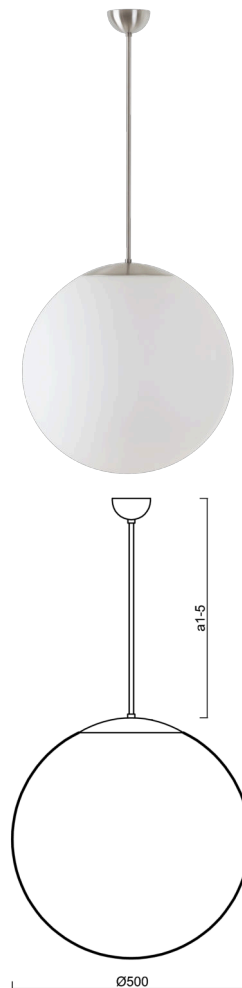

ADRIA P4

LED-5L07E900Z11/098/a5 NB 3K##

WWW.OSMONT.CZ

ADRIA P4

Produktcode: ADR60184

Art: LED-5L07E900Z11/098/a5 NB 3K##

Kurzbeschreibung der Leuchte: LED-Pendelleuchte ON/OFF aus gebürstetem Edelstahl und Glasschirm TRIPLEX OPAL.

Technisch

Arten von Leuchten	Klassisch on/off
Befestigungsart	Anhänger - Stab
Basismaterial	rostfreier Stahl
Schattenmaterial	dreischichtiges Glas TRIPLEX OPAL
Grundfarbe	gebürsteter Edelstahl
Schattenfarbe	Weiß
Schatten halten	Halter aus Stahl
Montageort	Decke
Breite	500 mm
Länge	500 mm
Höhe	500 mm
Durchmesser	ø 500 mm
Scharnierlänge	1000 mm
Montageloch	keiner
Kabeldurchgang	keiner
Energieklasse	D
Schlagfestigkeit	IK01

Elektrisch

Energieverbrauch	41 W
Schutz vor Eindringen	IP40
Steckdose	LED modul
Klemme	keiner
Anzahl der Leuchte pro Spannungssicherung B10A	35 Stck
Anzahl der Leuchte pro Spannungssicherung B16A	65 Stck
Anzahl der Leuchte pro Spannungssicherung C10A	35 Stck
Anzahl der Leuchte pro Spannungssicherung C16A	65 Stck

Leuchtdaten

Leuchtenlichtstrom	5870 lm
Lichtstrom der Quelle	6670 lm
Leuchteneffizienz	143 lm/W
Temperatur	3000 K
LED-Lebensdauer L80/B10	100000 Std.
CRI	Ra80
MacAdam	3
Fotobiologische Sicherheit der Leuchte	Risk group 0