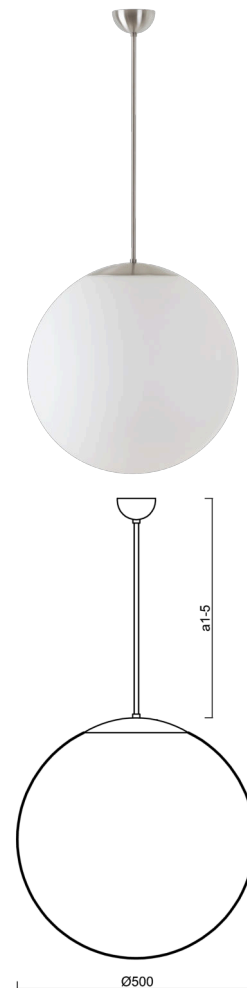

ADRIA P4

LED-5L07E900Z11/098/a1 NB 3K##

WWW.OSMONT.CZ

ADRIA P4

Produktcode: ADR60180

Art: LED-5L07E900Z11/098/a1 NB 3K##

Kurzbeschreibung der leuchte: LED-Pendelleuchte ON/OFF aus gebürstetem Edelstahl und Glasschirm TRIPLEX OPAL.

Technisch

Arten von leuchten	Klassisch on/off
Befestigungsart	Anhänger - Stab
Basismaterial	rostfreier Stahl
Schattenmaterial	dreischichtiges Glas TRIPLEX OPAL
Grundfarbe	gebürsteter Edelstahl
Schattenfarbe	Weiß
Schatten halten	Halter aus Stahl
Montageort	Decke
Breite	500 mm
Länge	500 mm
Höhe	500 mm
Durchmesser	ø 500 mm
Scharnierlänge	200 mm
Montageloch	keiner
Kabeldurchgang	keiner
Energieklasse	D
Schlagfestigkeit	IK01
Betriebstemperatur	von -20°C bis +30°C

Elektrisch

Energieverbrauch	41 W
Schutz vor Eindringen	IP40
Steckdose	LED modul
Klemme	keiner
Anzahl der Leuchte pro Spannungssicherung B10A	35 Stck
Anzahl der Leuchte pro Spannungssicherung B16A	65 Stck
Anzahl der Leuchte pro Spannungssicherung C10A	35 Stck
Anzahl der Leuchte pro Spannungssicherung C16A	65 Stck

Leuchtend

Leuchtenlichtstrom	5870 lm
Lichtstrom der quelle	6670 lm
Leuchteneffizienz	143 lm/W
Temperature	3000 K
LED-Lebensdauer L80/B10	100000 Std.
CRI	Ra80
MacAdam	3
Fotobiologische Sicherheit der Leuchte	Risk group 0