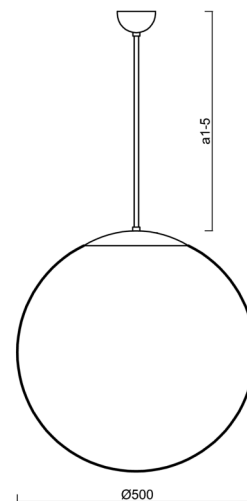

ADRIA P4

Produktcode: ADR52933

Art: Z11/098/a3 C**

Kurzbeschreibung der leuchte: Schwarze Pendelleuchte mit Glühbirne ON/OFF und Glasschirm TRIPLEX OPAL.

Technisch

Arten von leuchten	Klassisch on/off
Befestigungsart	Anhänger - Stab
Basismaterial	Stahl
Schattenmaterial	dreischichtiges Glas TRIPLEX OPAL
Grundfarbe	Schwarz Ral9005
Schattenfarbe	Weiß
Schatten halten	Halter aus Stahl
Montageort	Decke
Breite	500 mm
Länge	500 mm
Höhe	500 mm
Durchmesser	ø 500 mm
Scharnierlänge	600 mm
Montageloch	keiner
Kabeldurchgang	keiner
Schlagfestigkeit	IK01
Betriebstemperatur	von -20°C bis +30°C

Elektrisch

Spannungstyp	AC
Wechselstrom Spannung	220 - 240 V
Energieverbrauch	40 W
Schutz vor Eindringen	IP40
Steckdose	E27
Klemme	keiner

Leuchtend

Fotobiologische Sicherheit der Leuchte	Risk group 0

Eulum-Daten für Berechnungsprogramme sind unter www.osmont.cz verfügbar.