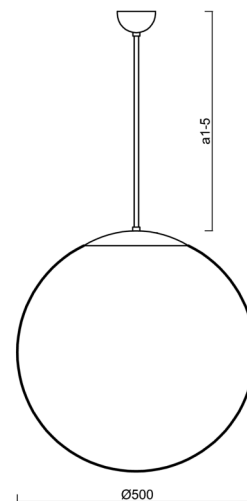

ADRIA P4

Z11/098/a1 C**

WWW.OSMONT.CZ

ADRIA P4

Produktcode: ADR52931

Art: Z11/098/a1 C**

Kurzbeschreibung der leuchte: Schwarze Pendelleuchte mit Glühbirne ON/OFF und Glasschirm TRIPLEX OPAL.

Technisch

Arten von leuchten	Klassisch on/off
Befestigungsart	Anhänger - Stab
Basismaterial	Stahl
Schattenmaterial	dreischichtiges Glas TRIPLEX OPAL
Grundfarbe	Schwarz Ral9005
Schattenfarbe	Weiß
Schatten halten	Halter aus Stahl
Montageort	Decke
Breite	500 mm
Länge	500 mm
Höhe	500 mm
Durchmesser	ø 500 mm
Scharnierlänge	200 mm
Montageloch	keiner
Kabeldurchgang	keiner
Schlagfestigkeit	IK01
Betriebstemperatur	von -20°C bis +30°C

Eulum-Daten für Berechnungsprogramme sind unter www.osmont.cz verfügbar.

Logistik

EAN	8591728529314
Gewicht NTTO	5 Kg
Gewicht BTTO	6.9 Kg
Anzahl kartons	2 Stck
Paketvolumen	0.157 m ³
Paket 1 breite	0.52 m
Paket 1 länge	0.52 m
Paket 1 höhe	0.53 m
Garantie*	60 Monate