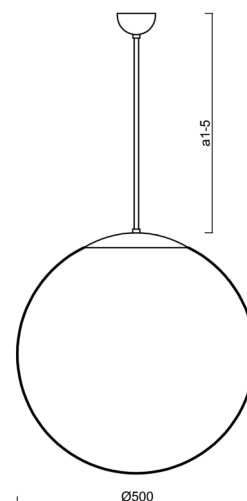

ADRIA P4

Z11/098/a1 NL**

WWW.OSMONT.CZ

ADRIA P4

Produktcode: ADR45240

Art: Z11/098/a1 NL**

Kurzbeschreibung der leuchte: Pendelleuchte mit Glühbirne aus poliertem Edelstahl ON/OFF und Glasschirm TRIPLEX OPAL.

Technisch

Arten von leuchten	Klassisch on/off
Befestigungsart	Anhänger - Stab
Basismaterial	rostfreier Stahl
Schattenmaterial	dreischichtiges Glas TRIPLEX OPAL
Grundfarbe	Polierter Edelstahl
Schattenfarbe	Weiß
Schatten halten	Halter aus Stahl
Montageort	Decke
Breite	500 mm
Länge	500 mm
Höhe	500 mm
Durchmesser	ø 500 mm
Scharnierlänge	200 mm
Montageloch	keiner
Kabeldurchgang	keiner
Schlagfestigkeit	IK01
Betriebstemperatur	von -20°C bis +30°C

Eulum-Daten für Berechnungsprogramme sind unter www.osmont.cz verfügbar.

Logistik

EAN	8591728452407
Gewicht NTTO	5 Kg
Gewicht BTTO	6.9 Kg
Anzahl kartons	2 Stck
Paketvolumen	0.157 m ³
Paket 1 breite	0.52 m
Paket 1 länge	0.52 m
Paket 1 höhe	0.53 m
Garantie*	60 Monate