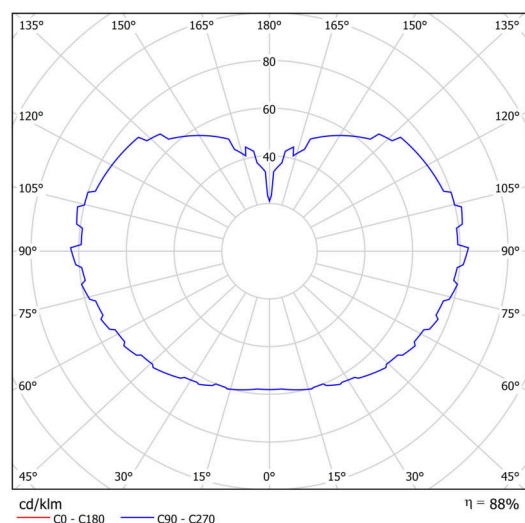

ADRIA P4

Produktcode: ADR45240

Art: Z11/098/a1 NL**

Kurzbeschreibung der leuchte: Pendelleuchte mit Glühbirne aus poliertem Edelstahl ON/OFF und Glasschirm TRIPLEX OPAL.

Technisch

Arten von leuchten	Klassisch on/off
Befestigungsart	Anhänger - Stab
Basismaterial	rostfreier Stahl
Schattenmaterial	dreischichtiges Glas TRIPLEX OPAL
Grundfarbe	Polierter Edelstahl
Schattenfarbe	Weiß
Schatten halten	Halter aus Stahl
Montageort	Decke
Breite	500 mm
Länge	500 mm
Höhe	500 mm
Durchmesser	ø 500 mm
Scharnierlänge	200 mm
Montageloch	keiner
Kabeldurchgang	keiner
Schlagfestigkeit	IK01
Betriebstemperatur	von -20°C bis +30°C

Elektrisch

Spannungstyp	AC
Wechselstrom Spannung	220 - 240 V
Energieverbrauch	40 W
Schutz vor Eindringen	IP40
Steckdose	E27
Klemme	keiner

Leuchtend

Fotobiologische Sicherheit der Leuchte	Risk group 0

Eulum-Daten für Berechnungsprogramme sind unter www.osmont.cz verfügbar.