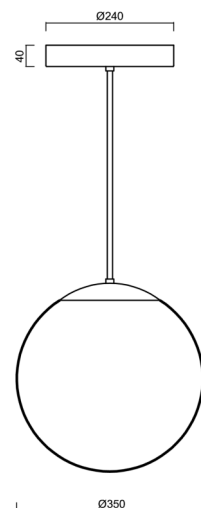

# ADRIA P3A HP

Produktcode: ADR50829

Art: LED-5L06E900Z11/097/L20 NK3H NB 4K#

Kurzbeschreibung der leuchte: Edelstahl gebürstet | Hochleistungs-LED-Pendelleuchte mit Notstromversorgung | TRIPLEX OPAL mundgeblasener Glasschirm | Stangenpendelleuchte 20 cm |

## Technische Daten

Arten von leuchten	Notfall kombiniert
Befestigungsart	Anhänger - Stab
Basismaterial	rostfreier Stahl
Schattenmaterial	dreischichtiges Glas TRIPLEX OPAL
Grundfarbe	gebürsteter Edelstahl
Schattenfarbe	Weiß
Schatten halten	Halter aus Stahl
Montageort	Decke
Breite	350 mm
Länge	350 mm
Höhe	350 mm
Durchmesser	Ø 350 mm
Scharnierlänge	200 mm
Montageloch	keiner
Energieklasse	D
Schlagfestigkeit	IK01
Betriebstemperatur	von -20°C bis +30°C

Einbaumaße:

## Lampenschirm

Produktcode	Name	Farbe	Bild	Zeichnung
20144	097	Weiß		