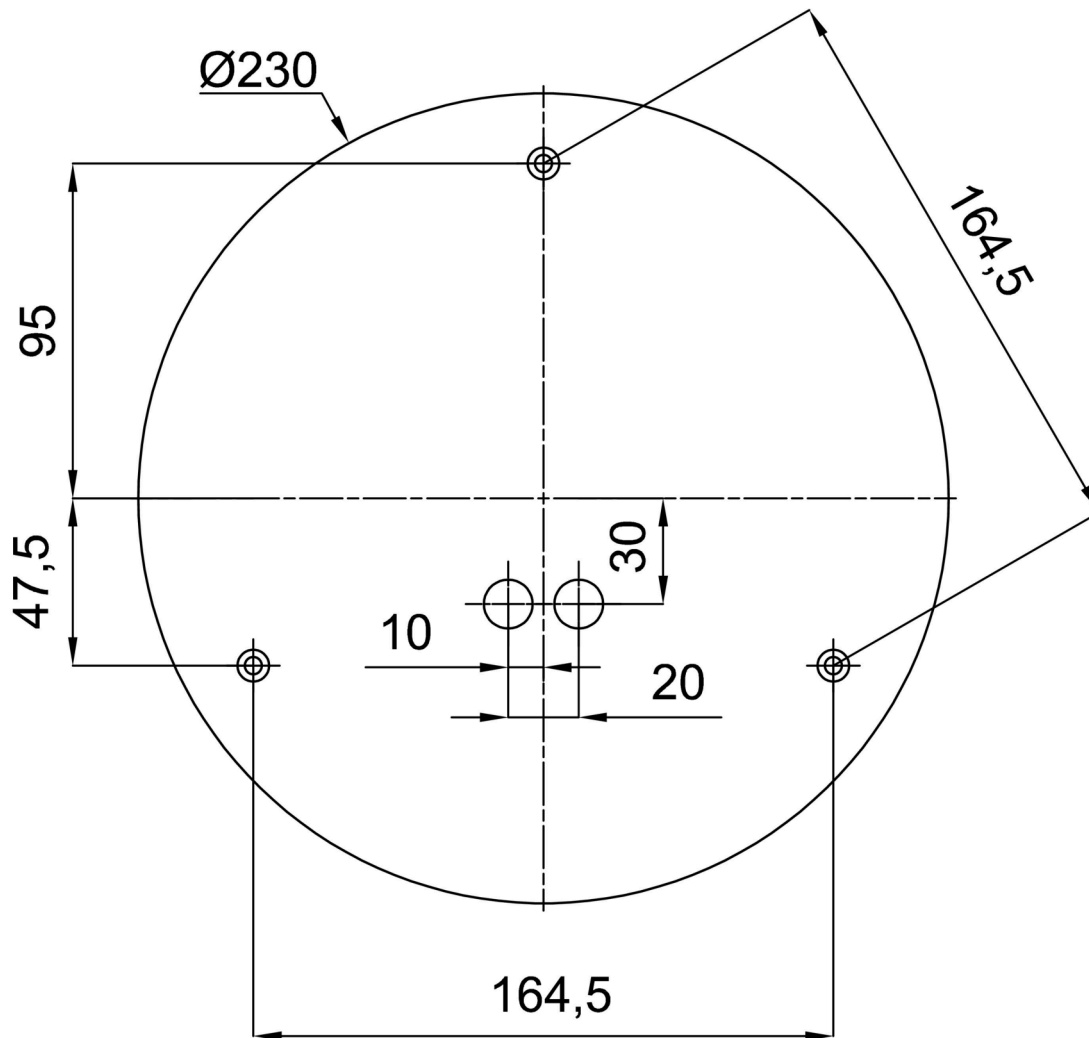

## Technische Daten

Arten von leuchten	Notfall kombiniert
Befestigungsart	Anhänger - Stab
Basismaterial	rostfreier Stahl
Schattenmaterial	dreischichtiges Glas TRIPLEX OPAL
Grundfarbe	gebürsteter Edelstahl
Schattenfarbe	Weiß
Schatten halten	Halter aus Stahl
Montageort	Decke
Breite	350 mm
Länge	350 mm
Höhe	350 mm
Durchmesser	Ø 350 mm
Scharnierlänge	200 mm
Montageloch	keiner
Energieklasse	D
Schlagfestigkeit	IK01
Betriebstemperatur	von -20°C bis +30°C

Einbaumaße: