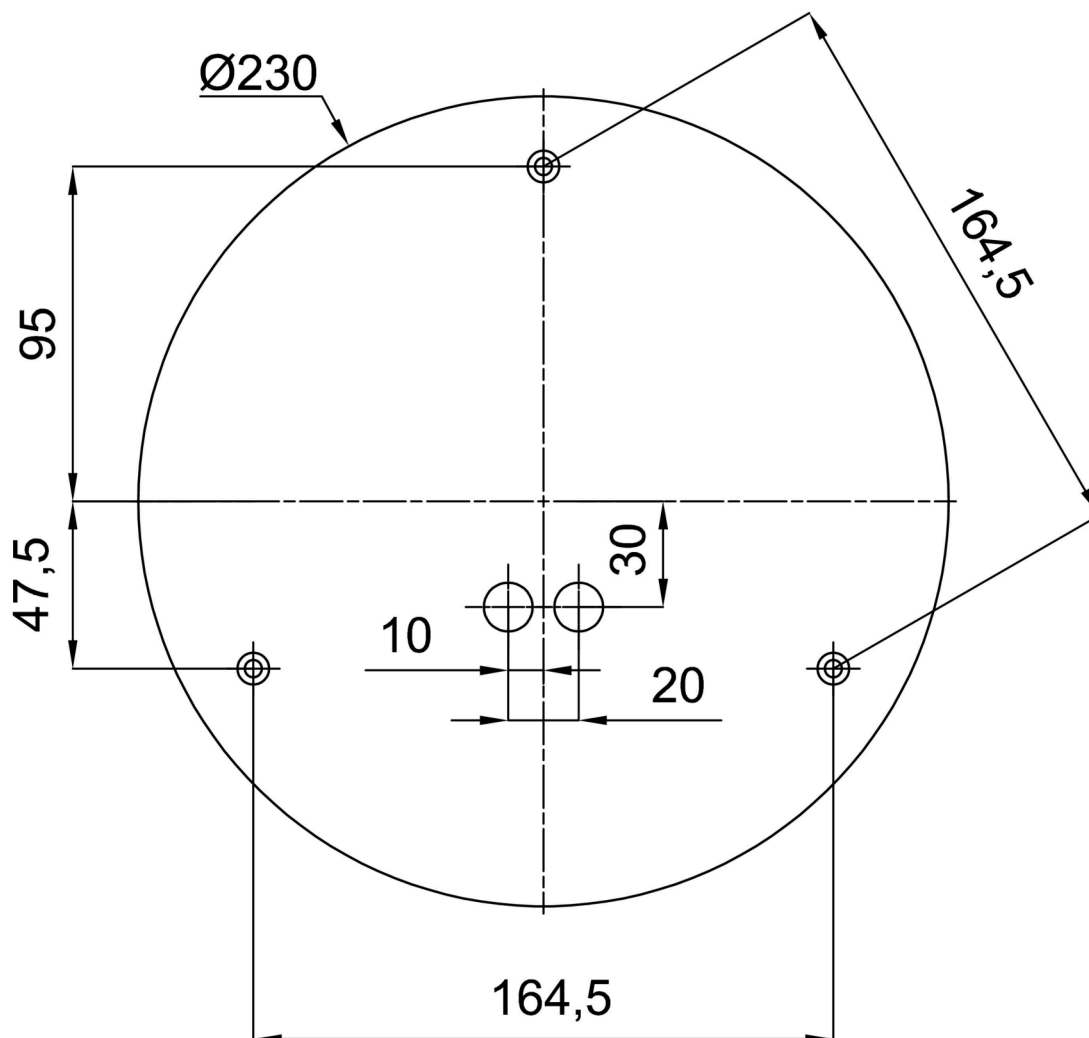

## Technische Daten

Arten von leuchten	Notfall kombiniert
Befestigungsart	Anhänger - Stab
Basismaterial	rostfreier Stahl
Schattenmaterial	dreischichtiges Glas TRIPLEX OPAL
Grundfarbe	Polierter Edelstahl
Schattenfarbe	Weiß
Schatten halten	Halter aus Stahl
Montageort	Decke
Breite	350 mm
Länge	350 mm
Höhe	350 mm
Durchmesser	Ø 350 mm
Scharnierlänge	800 mm
Montageloch	keiner
Energieklasse	D
Schlagfestigkeit	IK01
Betriebstemperatur	von -20°C bis +30°C

Einbaumaße: