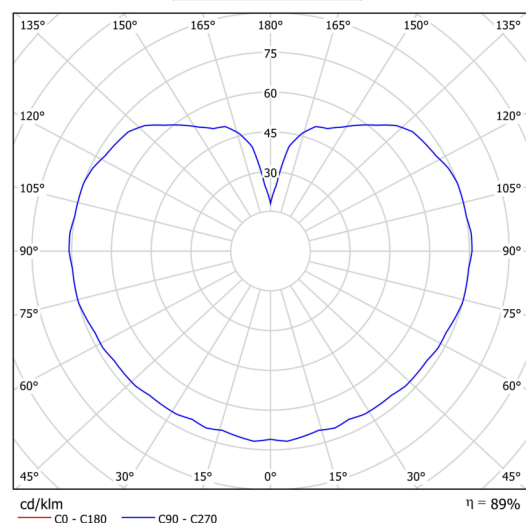

Leuchtende Daten

Leuchtenlichtstrom	5630 lm
Lichtstrom der quelle	6400 lm
Chromatizitätstemperatur	3000 K
LED-Lebensdauer L80/B10	100000 Std.
CRI	Ra80
MacAdam	3
Fotobiologische Sicherheit der Leuchte	Risk group 0

Eulum-Daten für Berechnungsprogramme sind unter www.osmont.cz verfügbar.