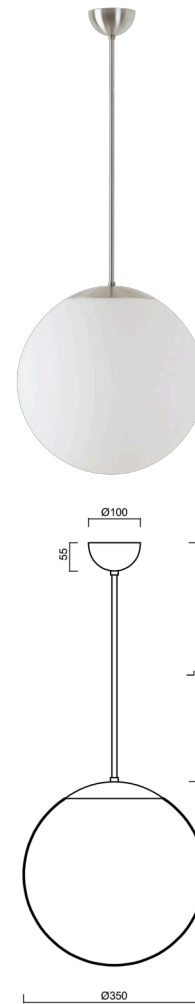

ADRIA P3A

Produktcode: ADR40110

Art: Z11/097/L20 NB*

Kurzbeschreibung der leuchte: Edelstahl gebürstet |
Pendelleuchte E27 EIN/AUS | TRIPLEX OPAL mundgeblasener
Glasschirm | Stangenpendelleuchte 20 cm |

Technische Daten

Arten von leuchten	Klassisch on/off
Befestigungsart	Anhänger - Stab
Basismaterial	rostfreier Stahl
Schattenmaterial	dreischichtiges Glas TRIPLEX OPAL
Grundfarbe	gebürsteter Edelstahl
Schattenfarbe	Weiß
Schatten halten	Halter aus Stahl
Montageort	Decke
Breite	350 mm
Länge	350 mm
Höhe	350 mm
Durchmesser	ø 350 mm
Scharnierlänge	200 mm
Montageloch	keiner
Schlagfestigkeit	IK01
Betriebstemperatur	von -20°C bis +30°C

Elektrische Daten

Energieverbrauch	40 W
Schutz vor Eindringen	IP40
Steckdose	E27
Klemme	keiner

Leuchtende Daten

Fotobiologische Sicherheit der Leuchte	Risk group 0

Eulum-Daten für Berechnungsprogramme sind unter www.osmont.cz verfügbar.