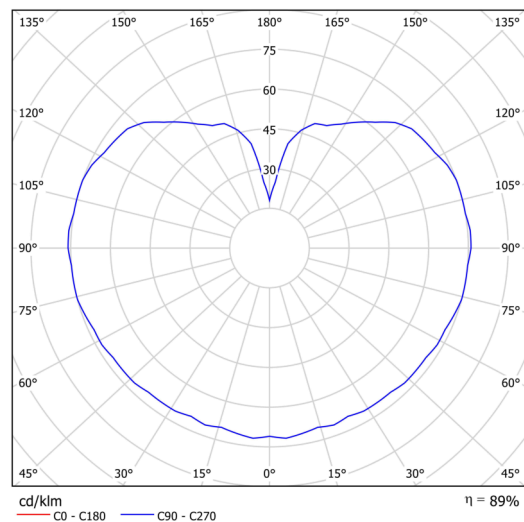

Technische Daten

Arten von leuchten	Klassisch on/off
Befestigungsart	Anhänger - Stab
Basismaterial	rostfreier Stahl
Schattenmaterial	dreischichtiges Glas TRIPLEX OPAL
Grundfarbe	gebürsteter Edelstahl
Schattenfarbe	Weiß
Schatten halten	Halter aus Stahl
Montageort	Decke
Breite	350 mm
Länge	350 mm
Höhe	350 mm
Durchmesser	ø 350 mm
Scharnierlänge	200 mm
Montageloch	keiner
Schlagfestigkeit	IK01
Betriebstemperatur	von -20°C bis +30°C

Elektrische Daten

Energieverbrauch	40 W
Schutz vor Eindringen	IP40
Steckdose	E27
Klemme	keiner

Leuchtende Daten

Fotobiologische Sicherheit der Leuchte	Risk group 0
--	--------------

Eulum-Daten für Berechnungsprogramme sind unter www.osmont.cz verfügbar.