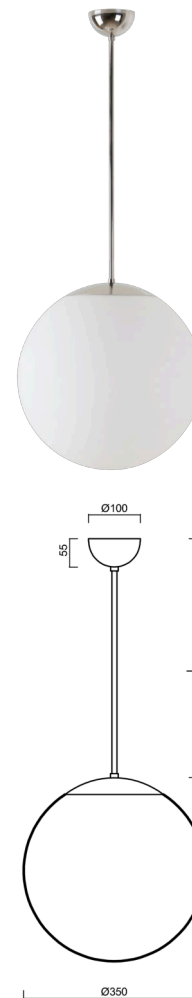

ADRIA P3A

Z11/097/L20 NL*

WWW.OSMONT.CZ

ADRIA P3A

Produktcode: ADR40100

Art: Z11/097/L20 NL*

Kurzbeschreibung der leuchte: Edelstahl poliert |
 Pendelleuchte E27 EIN/AUS | TRIPLEX OPAL mundgeblasener
 Glasschirm | Stangenpendelleuchte 20 cm |

Technische Daten

Arten von leuchten	Klassisch on/off
Befestigungsart	Anhänger - Stab
Basismaterial	rostfreier Stahl
Schattenmaterial	dreischichtiges Glas TRIPLEX OPAL
Grundfarbe	Polierter Edelstahl
Schattenfarbe	Weiß
Schatten halten	Halter aus Stahl
Montageort	Decke
Breite	350 mm
Länge	350 mm
Höhe	350 mm
Durchmesser	ø 350 mm
Scharnierlänge	200 mm
Montageloch	keiner
Schlagfestigkeit	IK01
Betriebstemperatur	von -20°C bis +30°C

Elektrische Daten

Energieverbrauch	40 W
Schutz vor Eindringen	IP40
Steckdose	E27
Klemme	keiner

Leuchtende Daten

Fotobiologische Sicherheit der Leuchte	Risk group 0
--	--------------

Eulum-Daten für Berechnungsprogramme sind unter www.osmont.cz verfügbar.