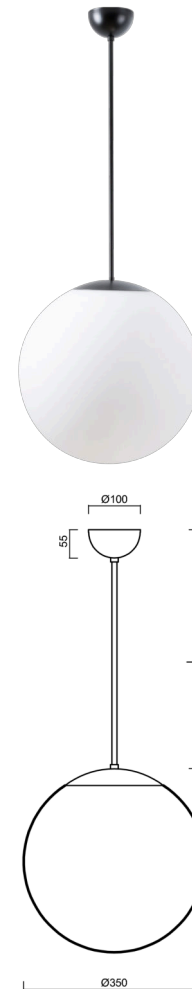

ADRIA P3A

Produktcode: ADR40086

Art: Z11/097/L80 C*

Kurzbeschreibung der leuchte: Farbe: Schwarz |
Pendelleuchte E27 mit Ein/Aus-Funktion | Dreifach-
Opalglasschirm, mundgeblasen | Stangenpendelleuchte 80 cm |

Technische Daten

Arten von leuchten	Klassisch on/off
Befestigungsart	Anhänger - Stab
Basismaterial	Stahl
Schattenmaterial	dreischichtiges Glas TRIPLEX OPAL
Grundfarbe	Schwarz Ral9005
Schattenfarbe	Weiß
Schatten halten	Halter aus Stahl
Montageort	Decke
Breite	350 mm
Länge	350 mm
Höhe	350 mm
Durchmesser	ø 350 mm
Scharnierlänge	800 mm
Montageloch	keiner
Schlagfestigkeit	IK01
Betriebstemperatur	von -20°C bis +30°C

Elektrische Daten

Energieverbrauch	40 W
Schutz vor Eindringen	IP40
Steckdose	E27
Klemme	keiner

Leuchtende Daten

Fotobiologische Sicherheit der Leuchte	Risk group 0

Eulum-Daten für Berechnungsprogramme sind unter www.osmont.cz verfügbar.