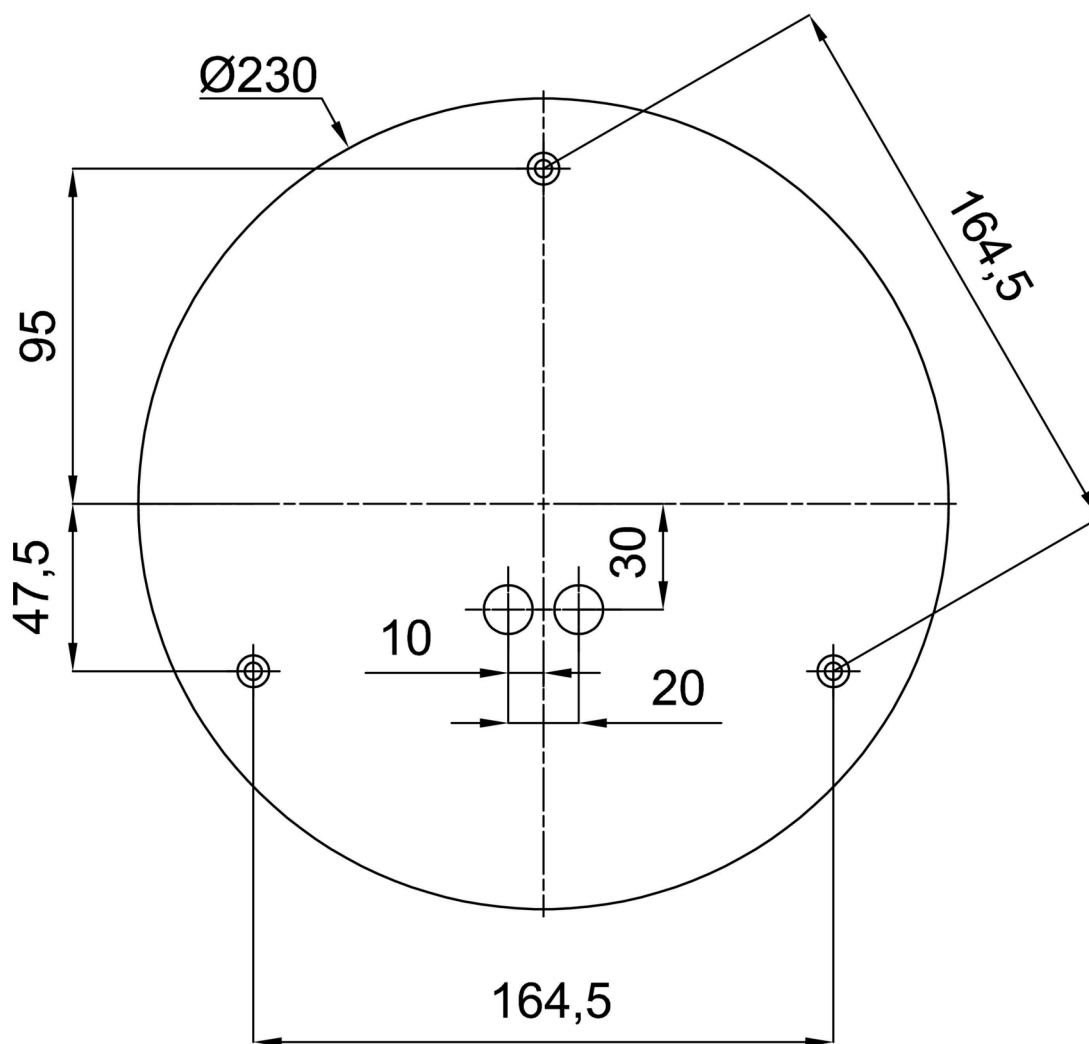

## Technisch

Arten von leuchten	Notfall kombiniert
Befestigungsart	Anhänger - Stab
Basismaterial	rostfreier Stahl
Schattenmaterial	dreischichtiges Glas TRIPLEX OPAL
Grundfarbe	gebürsteter Edelstahl
Schattenfarbe	Weiß
Schatten halten	Halter aus Stahl
Montageort	Decke
Breite	400 mm
Länge	400 mm
Höhe	400 mm
Durchmesser	ø 400 mm
Scharnierlänge	200 mm
Montageloch	3xø5mm
Kabeldurchgang	2xø16mm
Energieklasse	D
Schlagfestigkeit	IK01
Betriebstemperatur	von -20°C bis +30°C

## Einbaumaße: