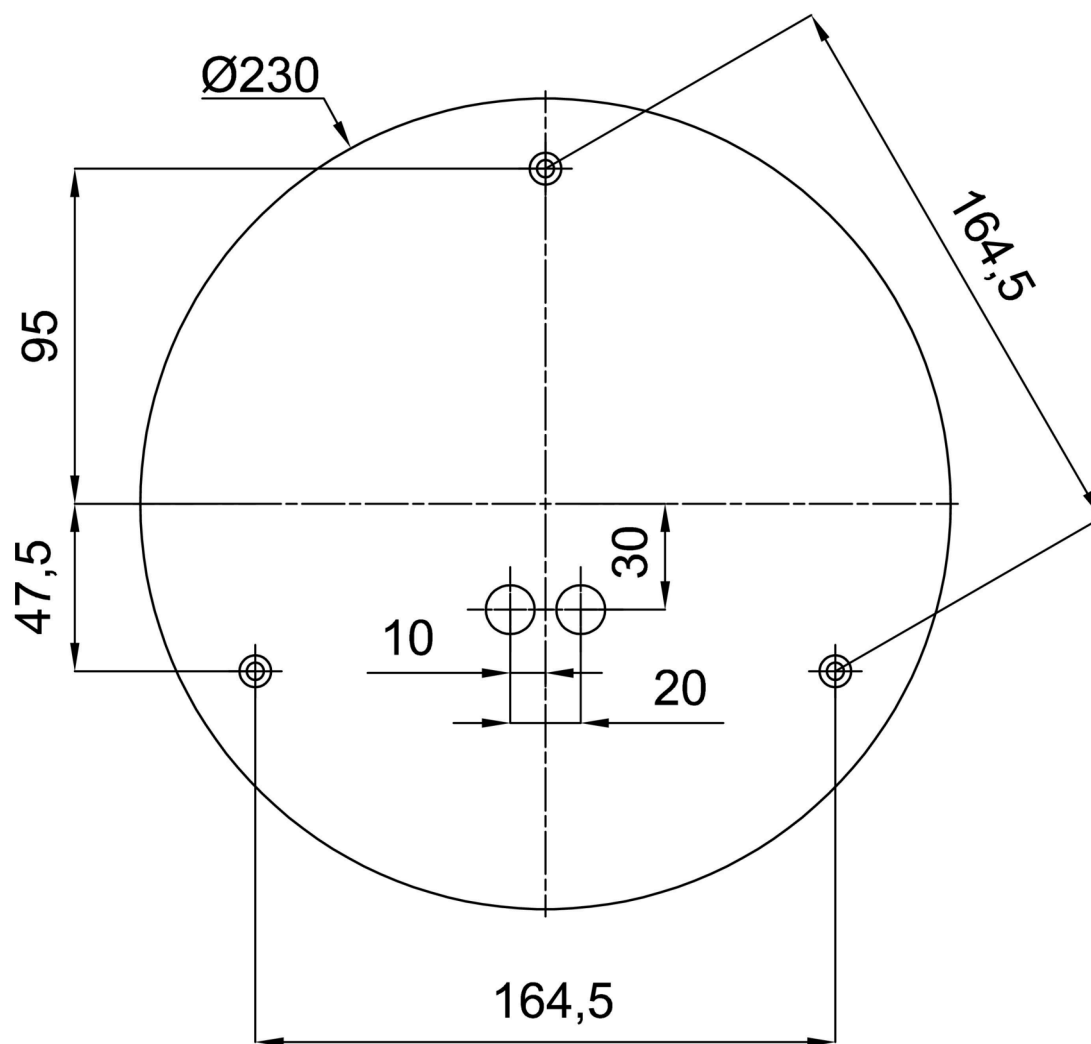

## Technisch

Arten von leuchten	Notfall kombiniert
Befestigungsart	Anhänger - Stab
Basismaterial	rostfreier Stahl
Schattenmaterial	dreischichtiges Glas TRIPLEX OPAL
Grundfarbe	Polierter Edelstahl
Schattenfarbe	Weiß
Schatten halten	Halter aus Stahl
Montageort	Decke
Breite	400 mm
Länge	400 mm
Höhe	400 mm
Durchmesser	ø 400 mm
Scharnierlänge	800 mm
Montageloch	3xø5mm
Kabeldurchgang	2xø16mm
Energieklasse	D
Schlagfestigkeit	IK01
Betriebstemperatur	von -20°C bis +30°C

### Einbaumaße: