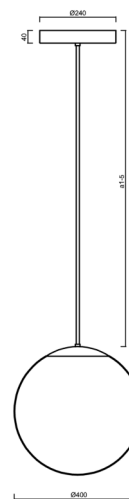

ADRIA P3 HP

LED-5L08E850Z11/096/a5/NK1W B 4K#

WWW.OSMONT.CZ

ADRIA P3 HP

Produktcode: ADR72514

Art: LED-5L08E850Z11/096/a5/NK1W B 4K#

Kurzbeschreibung der Leuchte: Weiß Farbe | LED-Pendelleuchte mit hoher Leistung mit kombinierter Notfallsicherung | TRIPLEX OPAL mundgeblasener Glasschirm | Stabpendel 100 cm |

Technisch

Arten von Leuchten	Notfall kombiniert
Befestigungsart	Anhänger - Stab
Basismaterial	Stahl
Schattenmaterial	dreischichtiges Glas TRIPLEX OPAL
Grundfarbe	Weiß Ral9003
Schattenfarbe	Weiß
Schatten halten	Halter aus Stahl
Montageort	Decke
Breite	400 mm
Länge	400 mm
Höhe	400 mm
Durchmesser	ø 400 mm
Scharnierlänge	1000 mm
Montageloch	3xø5mm
Kabeldurchgang	2xø16mm
Energieklasse	D
Schlagfestigkeit	IK01
Betriebstemperatur	von -20°C bis +30°C

Elektrisch

Energieverbrauch	52 W
Schutz vor Eindringen	IP40
Steckdose	LED modul
Akku-Typ	NiCd
Notzeit	3 Std.
SELFTEST	nein
Klemme	Schnappklemmenblock
Anzahl der Leuchte pro Spannungssicherung B10A	12 Stck
Anzahl der Leuchte pro Spannungssicherung B16A	20 Stck
Anzahl der Leuchte pro Spannungssicherung C10A	22 Stck
Anzahl der Leuchte pro Spannungssicherung C16A	36 Stck