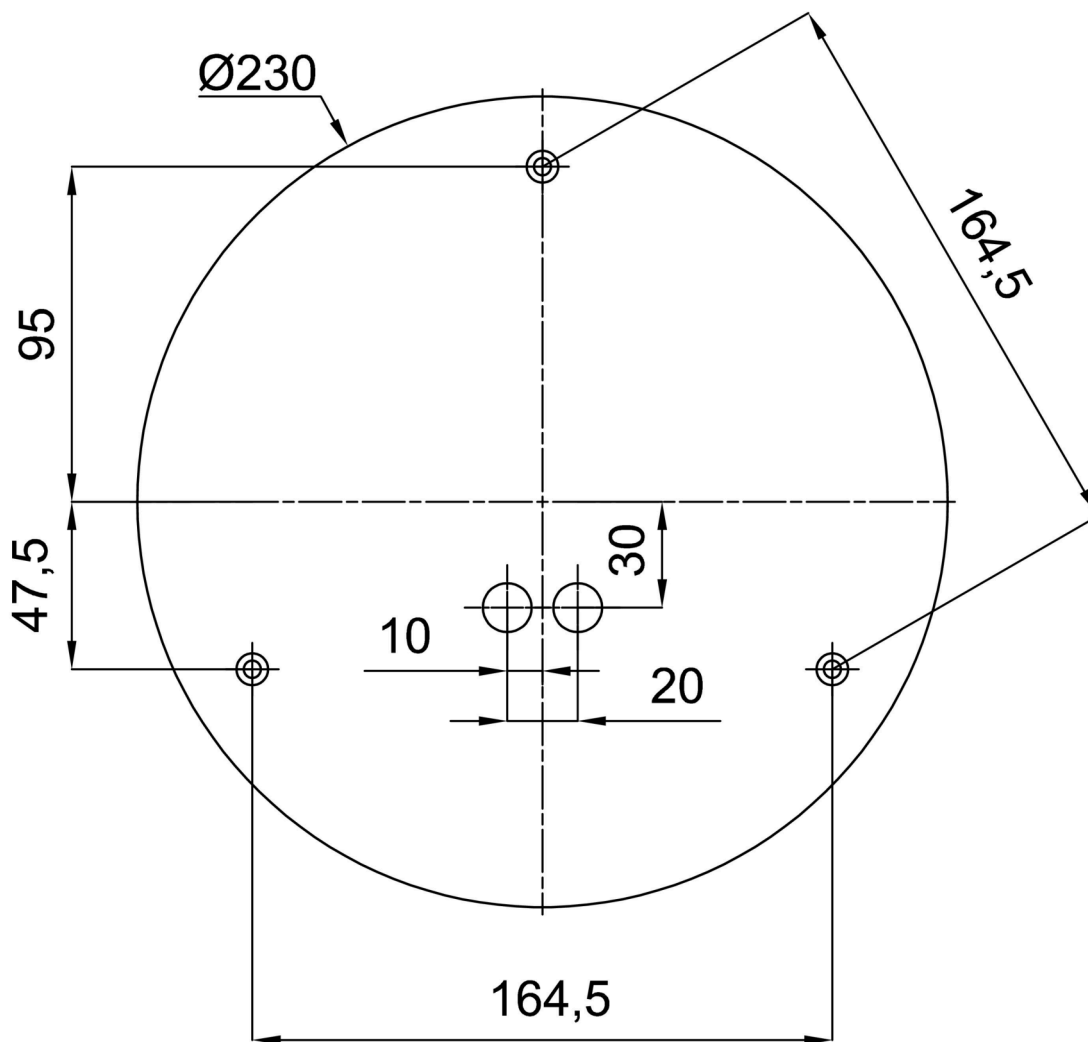

TECHNISCHES ARBEITSBLATT

LED-Lebensdauer L80/B10	100000 Std.
CRI	Ra80
MacAdam	3
Fotobiologische Sicherheit der Leuchte	Risk group 0

Eulum-Daten für Berechnungsprogramme sind unter www.osmont.cz verfügbar.

Logistik

EAN	8591728062484
Gewicht NTTO	6.2 Kg
Gewicht BTTO	7.3 Kg
Anzahl kartons	2 Stck
Paketvolumen	0.081 m³
Paket 1 breite	0.405 m
Paket 1 länge	0.405 m
Paket 1 höhe	0.41 m
Garantie*	60 Monate

*Die Garantie für die Batterien gilt für 12 Monate ab Kaufdatum.

Einbaumaße: