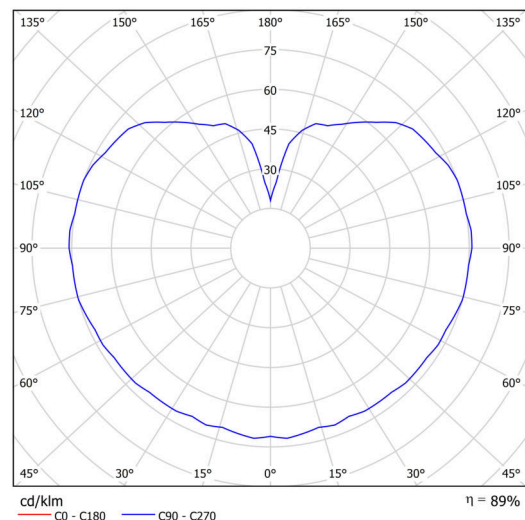

Leuchtend

Leuchtenlichtstrom	7610 lm
Lichtstrom der Quelle	8650 lm
Lichtstrom der Lichtquelle im Notbetrieb	170 lm
Leuchteneffizienz	146 lm/W
Temperatur	4000 K