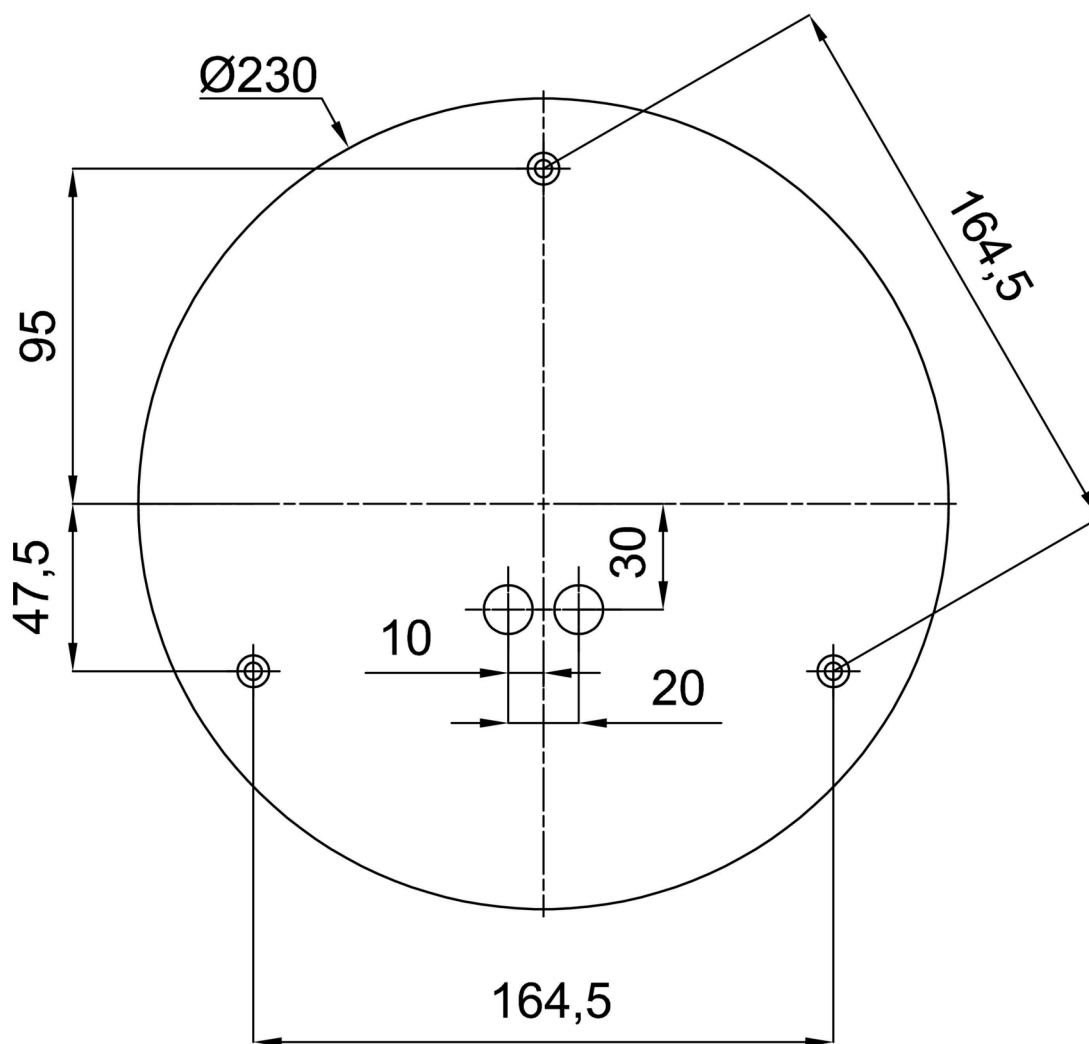

## Technisch

Arten von leuchten	Notfall kombiniert
Befestigungsart	Anhänger - Stab
Basismaterial	Stahl
Schattenmaterial	dreischichtiges Glas TRIPLEX OPAL
Grundfarbe	Schwarz Ral9005
Schattenfarbe	Weiß
Schatten halten	Halter aus Stahl
Montageort	Decke
Breite	400 mm
Länge	400 mm
Höhe	400 mm
Durchmesser	ø 400 mm
Scharnierlänge	400 mm
Montageloch	3xø5mm
Kabeldurchgang	2xø16mm
Energieklasse	D
Schlagfestigkeit	IK01
Betriebstemperatur	von -20°C bis +30°C

### Einbaumaße: