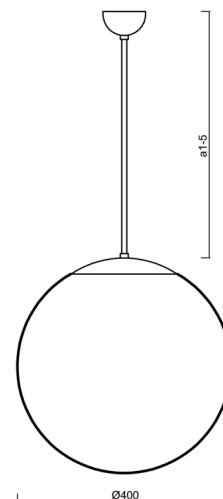

ADRIA P3

LED-5L06E600Z11/096/a5/NK1W NB 4K#

WWW.OSMONT.CZ

ADRIA P3

Produktcode: ADR68824

Art: LED-5L06E600Z11/096/a5/NK1W NB 4K#

Kurzbeschreibung der Leuchte: LED-Kombi-Notleuchte mit Pendel aus gebürstetem Edelstahl und Glasschirm TRIPLEX OPAL.

Technisch

Arten von Leuchten	Notfall kombiniert
Befestigungsart	Anhänger - Stab
Basismaterial	rostfreier Stahl
Schattenmaterial	dreischichtiges Glas TRIPLEX OPAL
Grundfarbe	gebürsteter Edelstahl
Schattenfarbe	Weiß
Schatten halten	Faltsystem
Montageort	Decke
Breite	400 mm
Länge	400 mm
Höhe	400 mm
Durchmesser	ø 400 mm
Scharnierlänge	1000 mm
Montageloch	keiner
Kabeldurchgang	keiner
Energieklasse	D
Schlagfestigkeit	IK01
Betriebstemperatur	von -20°C bis +30°C