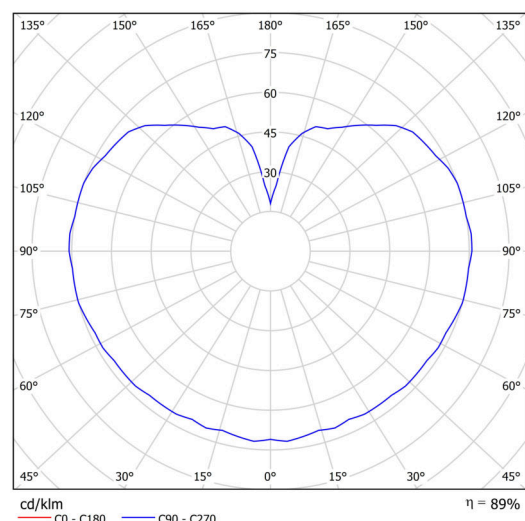

Leuchtend

Leuchtenlichtstrom	4070 lm
Lichtstrom der Quelle	4630 lm
Lichtstrom der Lichtquelle im Notbetrieb	170 lm
Leuchteneffizienz	150 lm/W
Temperatur	4000 K
LED-Lebensdauer L80/B10	100000 Std.
CRI	Ra80
MacAdam	3