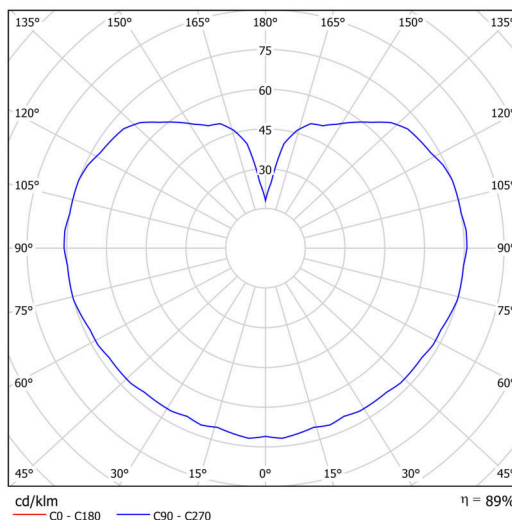

Leuchtend

Leuchtenlichtstrom	4070 lm
Lichtstrom der quelle	4630 lm
Lichtstrom der Lichtquelle im Notbetrieb	170 lm
Leuchteneffizienz	150 lm/W
Temperature	4000 K