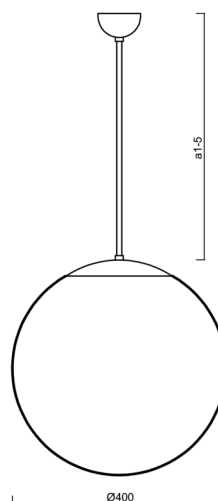

ADRIA P3

LED-5L06E600Z11/096/a1/NK1W NB 4K#

WWW.OSMONT.CZ

ADRIA P3

Produktcode: ADR68820

Art: LED-5L06E600Z11/096/a1/NK1W NB 4K#

Kurzbeschreibung der leuchte: Edelstahl gebürstete Oberfläche | Pendelleuchte LED-Leuchte mit kombinierter Notfallsicherung | TRIPLEX OPAL mundgeblasener Glasschirm | Stabpendel 20 cm |

Technisch

Arten von leuchten	Notfall kombiniert
Befestigungsart	Anhänger - Stab
Basismaterial	rostfreier Stahl
Schattenmaterial	dreischichtiges Glas TRIPLEX OPAL
Grundfarbe	gebürsteter Edelstahl
Schattenfarbe	Weiß
Schatten halten	Faltsystem
Montageort	Decke
Breite	400 mm
Länge	400 mm
Höhe	400 mm
Durchmesser	ø 400 mm
Scharnierlänge	200 mm
Montageloch	keiner
Kabeldurchgang	keiner
Energieklasse	D
Schlagfestigkeit	IK01
Betriebstemperatur	von -20°C bis +30°C