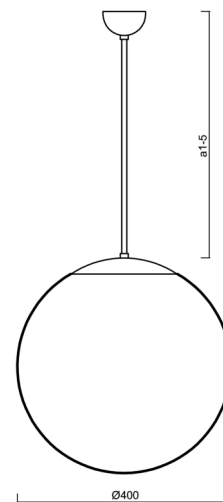

# ADRIA P3

Produktcode: ADR68306

Art: LED-5L06E600Z11/096/a2/NK1W C 3K#

Kurzbeschreibung der leuchte: Schwarze Farbel

Pendelleuchte LED-Leuchte mit kombinierter Notfallsicherung | TRIPLEX OPAL mundgeblasener Glasschirm | Stabpendel 40 cm |

## Technisch

Arten von leuchten	Notfall kombiniert
Befestigungsart	Anhänger - Stab
Basismaterial	Stahl
Schattenmaterial	dreischichtiges Glas TRIPLEX OPAL
Grundfarbe	Schwarz Ral9005
Schattenfarbe	Weiß
Schatten halten	Faltsystem
Montageort	Decke
Breite	400 mm
Länge	400 mm
Höhe	400 mm
Durchmesser	ø 400 mm
Scharnierlänge	400 mm
Montageloch	keiner
Kabeldurchgang	keiner
Energieklasse	D
Schlagfestigkeit	IK01
Betriebstemperatur	von -20°C bis +30°C

#### Lampenschirm

Produktcode	Name	Farbe	Beschreibung	Bild	Zeichnung
20040	096	Weiß	příslušenství	