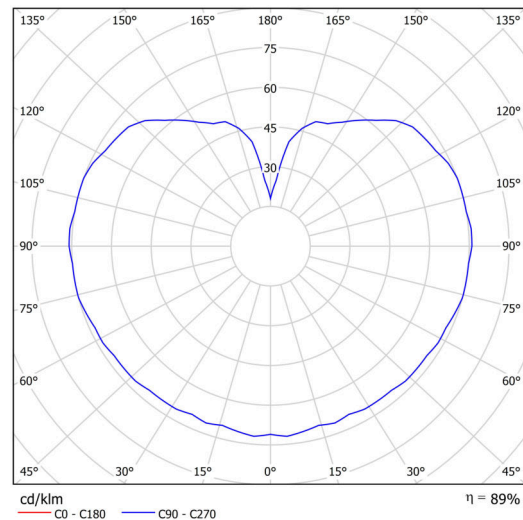

Leuchtend

Leuchtenlichtstrom	3910 lm
Lichtstrom der quelle	4440 lm
Lichtstrom der Lichtquelle im Notbetrieb	200 lm
Temperature	3000 K
LED-Lebensdauer L80/B10	100000 Std.
CRI	Ra80
MacAdam	3
Fotobiologische Sicherheit der Leuchte	Risk group 0