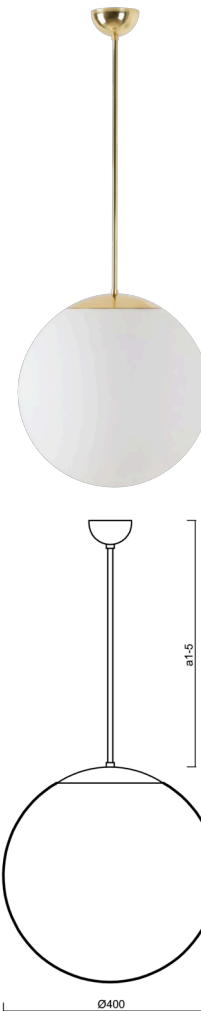

ADRIA P3

LED-5L06E600Z11/096/a1 NK3HST MS 3K#

WWW.OSMONT.CZ

ADRIA P3

Produktcode: ADR62250

Art: LED-5L06E600Z11/096/a1 NK3HST MS 3K#

Kurzbeschreibung der leuchte: Messing poliert |
 Pendelleuchte LED-Leuchte mit kombinierter Notfallsicherung
 (mit Selbsttest) | TRIPLEX OPAL mundgeblasener Glasschirm |
 Stabpendel 20 cm |

Technisch

| | |
|--------------------|-----------------------------------|
| Arten von leuchten | Notfall kombiniert SELFTEST |
| Befestigungsart | Anhänger - Stab |
| Basismaterial | Messing |
| Schattenmaterial | dreischichtiges Glas TRIPLEX OPAL |
| Grundfarbe | Messing poliert |
| Schattenfarbe | Weiß |
| Schatten halten | Faltsystem |
| Montageort | Decke |
| Breite | 400 mm |
| Länge | 400 mm |
| Höhe | 400 mm |
| Scharnierlänge | 200 mm |
| Montageloch | keiner |
| Kabeldurchgang | keiner |
| Energieklasse | D |
| Schlagfestigkeit | IK01 |
| Betriebstemperatur | von -20°C bis +30°C |

Elektrisch

| | |
|-----------------------|-----------|
| Energieverbrauch | 27 W |
| Schutz vor Eindringen | IP40 |
| Steckdose | LED modul |
| Akku-Typ | LiFePO4 |
| Notzeit | 3 Std. |
| SELFTEST | ja |
| Klemme | keiner |