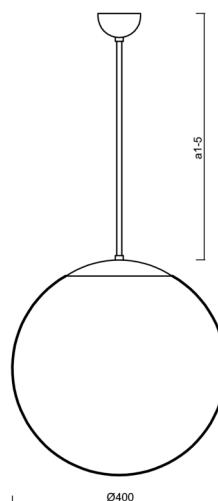

Technisch

Arten von leuchten	Dimmbar
Befestigungsart	Anhänger - Stab
Basismaterial	Stahl
Schattenmaterial	dreischichtiges Glas TRIPLEX OPAL
Grundfarbe	Schwarz Ral9005
Schattenfarbe	Weiß
Schatten halten	Halter aus Stahl
Montageort	Decke
Breite	400 mm
Länge	400 mm
Höhe	400 mm
Durchmesser	ø 400 mm
Scharnierlänge	1000 mm
Montageloch	keiner
Kabeldurchgang	keiner
Energieklasse	D
Schlagfestigkeit	IK01
Betriebstemperatur	von -20°C bis +30°C

Eulum-Daten für Berechnungsprogramme sind unter

Logistik

EAN	8591728055684
Gewicht NTTO	6 Kg
Gewicht BTTO	7.1 Kg
Anzahl kartons	2 Stck
Paketvolumen	0.081 m ³
Paket 1 breite	0.405 m
Paket 1 länge	0.405 m
Paket 1 höhe	0.41 m
Garantie*	60 Monate