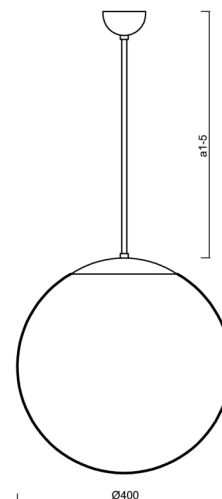

ADRIA P3

Produktcode: ADR61793

Art: LED-5L06E600Z11/096/a4 C DALI 4K#

Kurzbeschreibung der leuchte: Schwarze LED-Pendelleuchte DALI und Glasschirm TRIPLEX OPAL.

Technisch

Arten von leuchten	Dimmbar
Befestigungsart	Anhänger - Stab
Basismaterial	Stahl
Schattenmaterial	dreischichtiges Glas TRIPLEX OPAL
Grundfarbe	Schwarz Ral9005
Schattenfarbe	Weiß
Schatten halten	Halter aus Stahl
Montageort	Decke
Breite	400 mm
Länge	400 mm
Höhe	400 mm
Durchmesser	ø 400 mm
Scharnierlänge	800 mm
Montageloch	keiner
Kabeldurchgang	keiner
Energieklasse	D
Schlagfestigkeit	IK01
Betriebstemperatur	von -20°C bis +30°C

Elektrisch

Energieverbrauch	27 W
Schutz vor Eindringen	IP40
Steckdose	LED modul
Klemme	keiner
Anzahl der Leuchte pro Spannungssicherung B10A	31 Stck
Anzahl der Leuchte pro Spannungssicherung B16A	50 Stck
Anzahl der Leuchte pro Spannungssicherung C10A	52 Stck
Anzahl der Leuchte pro Spannungssicherung C16A	85 Stck

Leuchtend

Leuchtenlichtstrom	4070 lm
Lichtstrom der quelle	4630 lm
Leuchteneffizienz	150 lm/W
Temperature	4000 K
LED-Lebensdauer L80/B10	100000 Std.
CRI	Ra80
MacAdam	3
Fotobiologische Sicherheit der Leuchte	Risk group 0

Eulum-Daten für Berechnungsprogramme sind unter