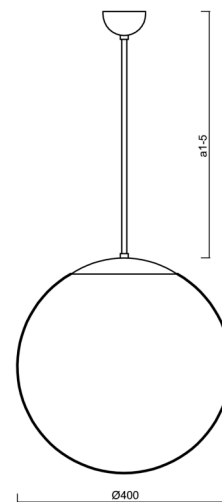

ADRIA P3

LED-5L06E600Z11/096/a2 C DALI 4K#

WWW.OSMONT.CZ

ADRIA P3

Produktcode: ADR61791

Art: LED-5L06E600Z11/096/a2 C DALI 4K#

Kurzbeschreibung der leuchte: Schwarze LED-Pendelleuchte DALI und Glasschirm TRIPLEX OPAL.

Technisch

Arten von leuchten	Dimmbar
Befestigungsart	Anhänger - Stab
Basismaterial	Stahl
Schattenmaterial	dreischichtiges Glas TRIPLEX OPAL
Grundfarbe	Schwarz Ral9005
Schattenfarbe	Weiß
Schatten halten	Halter aus Stahl
Montageort	Decke
Breite	400 mm
Länge	400 mm
Höhe	400 mm
Durchmesser	ø 400 mm
Scharnierlänge	400 mm
Montageloch	keiner
Kabeldurchgang	keiner
Energieklasse	D
Schlagfestigkeit	IK01
Betriebstemperatur	von -20°C bis +30°C

Eulum-Daten für Berechnungsprogramme sind unter

Logistik

EAN	8591728055653
Gewicht NTTO	5.85 Kg
Gewicht BTTO	6.95 Kg
Anzahl kartons	2 Stck
Paketvolumen	0.081 m ³
Paket 1 breite	0.405 m
Paket 1 länge	0.405 m
Paket 1 höhe	0.41 m
Garantie*	60 Monate