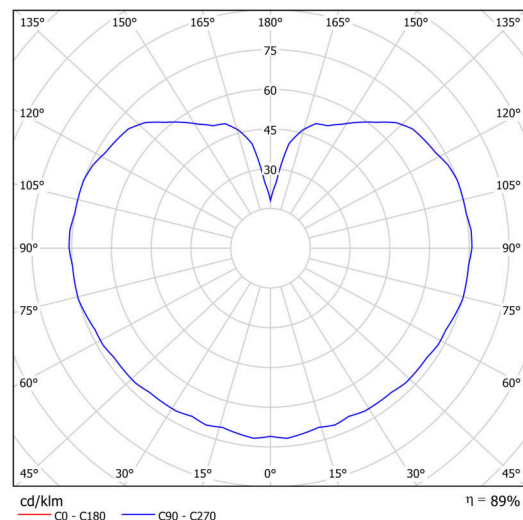

Technisch

Arten von leuchten	Klassisch on/off
Befestigungsart	Anhänger - Stab
Basismaterial	Stahl
Schattenmaterial	dreischichtiges Glas TRIPLEX OPAL
Grundfarbe	Schwarz Ral9005
Schattenfarbe	Weiß
Schatten halten	Halter aus Stahl
Montageort	Decke
Breite	400 mm
Länge	400 mm
Höhe	400 mm
Durchmesser	ø 400 mm
Scharnierlänge	600 mm
Montageloch	keiner
Kabeldurchgang	keiner
Energieklasse	D
Schlagfestigkeit	IK01
Betriebstemperatur	von -20°C bis +30°C

Leuchtend

Leuchtenlichtstrom	4070 lm
Lichtstrom der quelle	4630 lm
Leuchteneffizienz	150 lm/W
Temperature	4000 K
LED-Lebensdauer L80/B10	100000 Std.
CRI	Ra80
MacAdam	3
Fotobiologische Sicherheit der Leuchte	Risk group 0