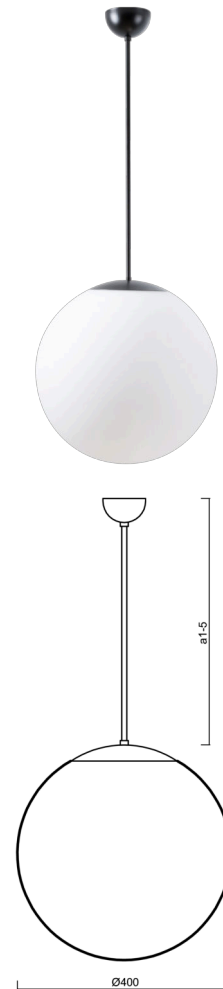

ADRIA P3

LED-5L06E600Z11/096/a3 C 4K#

WWW.OSMONT.CZ

ADRIA P3

Produktcode: ADR61787

Art: LED-5L06E600Z11/096/a3 C 4K#

Kurzbeschreibung der leuchte: Schwarze LED-Pendelleuchte ON/OFF und Glasschirm TRIPLEX OPAL.

Technisch

Arten von leuchten	Klassisch on/off
Befestigungsart	Anhänger - Stab
Basismaterial	Stahl
Schattenmaterial	dreischichtiges Glas TRIPLEX OPAL
Grundfarbe	Schwarz Ral9005
Schattenfarbe	Weiß
Schatten halten	Halter aus Stahl
Montageort	Decke
Breite	400 mm
Länge	400 mm
Höhe	400 mm
Durchmesser	ø 400 mm
Scharnierlänge	600 mm
Montageloch	keiner
Kabeldurchgang	keiner
Energieklasse	D
Schlagfestigkeit	IK01
Betriebstemperatur	von -20°C bis +30°C

Elektrisch

Energieverbrauch	27 W
Schutz vor Eindringen	IP40
Steckdose	LED modul
Klemme	keiner
Anzahl der Leuchte pro Spannungssicherung B10A	31 Stck
Anzahl der Leuchte pro Spannungssicherung B16A	50 Stck
Anzahl der Leuchte pro Spannungssicherung C10A	52 Stck
Anzahl der Leuchte pro Spannungssicherung C16A	85 Stck

Leuchtend

Leuchtenlichtstrom	4070 lm
Lichtstrom der quelle	4630 lm
Leuchteneffizienz	150 lm/W
Temperature	4000 K
LED-Lebensdauer L80/B10	100000 Std.
CRI	Ra80
MacAdam	3
Fotobiologische Sicherheit der Leuchte	Risk group 0