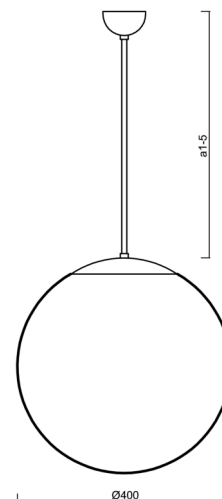

ADRIA P3

LED-5L06E600Z11/096/a1 C 4K#

WWW.OSMONT.CZ

ADRIA P3

Produktcode: ADR61785

Art: LED-5L06E600Z11/096/a1 C 4K#

Kurzbeschreibung der leuchte: Schwarze LED-Pendelleuchte ON/OFF und Glasschirm TRIPLEX OPAL.

Technisch

Arten von leuchten	Klassisch on/off
Befestigungsart	Anhänger - Stab
Basismaterial	Stahl
Schattenmaterial	dreischichtiges Glas TRIPLEX OPAL
Grundfarbe	Schwarz Ral9005
Schattenfarbe	Weiß
Schatten halten	Halter aus Stahl
Montageort	Decke
Breite	400 mm
Länge	400 mm
Höhe	400 mm
Durchmesser	ø 400 mm
Scharnierlänge	200 mm
Montageloch	keiner
Kabeldurchgang	keiner
Energieklasse	D
Schlagfestigkeit	IK01
Betriebstemperatur	von -20°C bis +30°C

Eulum-Daten für Berechnungsprogramme sind unter

Logistik

EAN	8591728055592
Gewicht NTTO	5.8 Kg
Gewicht BTTO	6.9 Kg
Anzahl kartons	2 Stck
Paketvolumen	0.081 m ³
Paket 1 breite	0.405 m
Paket 1 länge	0.405 m
Paket 1 höhe	0.41 m
Garantie*	60 Monate