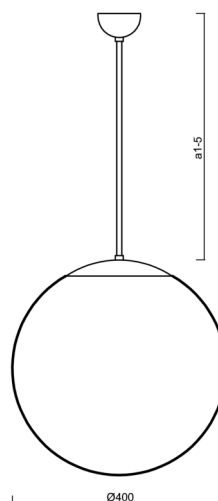

ADRIA P3

LED-5L06E600Z11/096/a5 C 3K#

WWW.OSMONT.CZ

ADRIA P3

Produktcode: ADR61289

Art: LED-5L06E600Z11/096/a5 C 3K#

Kurzbeschreibung der leuchte: Schwarze LED-Pendelleuchte ON/OFF und Glasschirm TRIPLEX OPAL.

Technisch

Arten von leuchten	Klassisch on/off
Befestigungsart	Anhänger - Stab
Basismaterial	Stahl
Schattenmaterial	dreischichtiges Glas TRIPLEX OPAL
Grundfarbe	Schwarz Ral9005
Schattenfarbe	Weiß
Schatten halten	Halter aus Stahl
Montageort	Decke
Breite	400 mm
Länge	400 mm
Höhe	400 mm
Durchmesser	ø 400 mm
Scharnierlänge	1000 mm
Montageloch	keiner
Kabeldurchgang	keiner
Energieklasse	D
Schlagfestigkeit	IK01
Betriebstemperatur	von -20°C bis +30°C