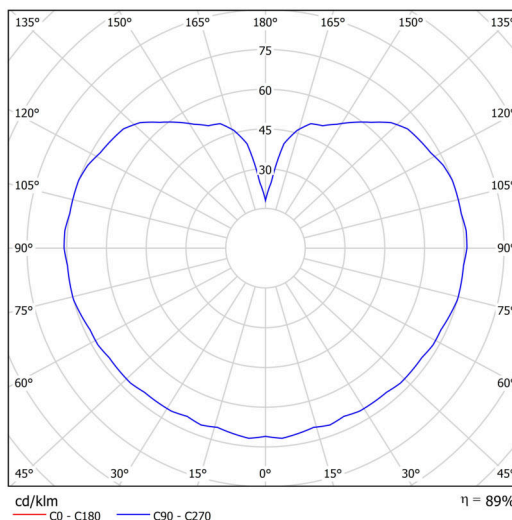

Leuchtend

Leuchtenlichtstrom	3910 lm
Lichtstrom der quelle	4440 lm
Leuchteneffizienz	144 lm/W
Temperature	3000 K
LED-Lebensdauer L80/B10	100000 Std.
CRI	Ra80
MacAdam	3
Fotobiologische Sicherheit der Leuchte	Risk group 0