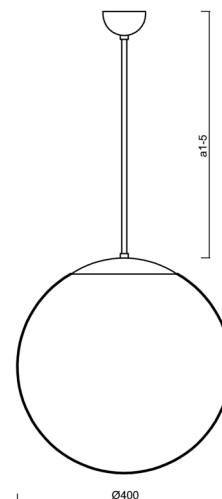

ADRIA P3

LED-5L06E600Z11/096/a1 C 3K#

WWW.OSMONT.CZ

ADRIA P3

Produktcode: ADR61285

Art: LED-5L06E600Z11/096/a1 C 3K#

Kurzbeschreibung der leuchte: Schwarze LED-Pendelleuchte ON/OFF und Glasschirm TRIPLEX OPAL.

Technisch

Arten von leuchten	Klassisch on/off
Befestigungsart	Anhänger - Stab
Basismaterial	Stahl
Schattenmaterial	dreischichtiges Glas TRIPLEX OPAL
Grundfarbe	Schwarz Ral9005
Schattenfarbe	Weiß
Schatten halten	Halter aus Stahl
Montageort	Decke
Breite	400 mm
Länge	400 mm
Höhe	400 mm
Durchmesser	ø 400 mm
Scharnierlänge	200 mm
Montageloch	keiner
Kabeldurchgang	keiner
Energieklasse	D
Schlagfestigkeit	IK01
Betriebstemperatur	von -20°C bis +30°C

Eulum-Daten für Berechnungsprogramme sind unter

Logistik

EAN	8591728054892
Gewicht NTTO	5.8 Kg
Gewicht BTTO	6.9 Kg
Anzahl kartons	2 Stck
Paketvolumen	0.081 m ³
Paket 1 breite	0.405 m
Paket 1 länge	0.405 m
Paket 1 höhe	0.41 m
Garantie*	60 Monate