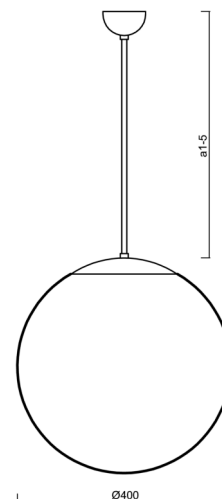

ADRIA P3

LED-5L06E600Z11/096/a5 NB DALI 4K#

WWW.OSMONT.CZ

ADRIA P3

Produktcode: ADR60629

Art: LED-5L06E600Z11/096/a5 NB DALI 4K#

Kurzbeschreibung der leuchte: LED-Pendelleuchte aus gebürstetem Edelstahl DALI und Glasschirm TRIPLEX OPAL.

Technisch

Arten von leuchten	Dimmbar
Befestigungsart	Anhänger - Stab
Basismaterial	rostfreier Stahl
Schattenmaterial	dreischichtiges Glas TRIPLEX OPAL
Grundfarbe	gebürsteter Edelstahl
Schattenfarbe	Weiß
Schatten halten	Halter aus Stahl
Montageort	Decke
Breite	400 mm
Länge	400 mm
Höhe	400 mm
Durchmesser	ø 400 mm
Scharnierlänge	1000 mm
Montageloch	keiner
Kabeldurchgang	keiner
Energieklasse	D
Schlagfestigkeit	IK01
Betriebstemperatur	von -20°C bis +30°C

Eulum-Daten für Berechnungsprogramme sind unter

Logistik

EAN	8591728052935
Gewicht NTTO	6 Kg
Gewicht BTTO	7.1 Kg
Anzahl kartons	2 Stck
Paketvolumen	0.081 m ³
Paket 1 breite	0.405 m
Paket 1 länge	0.405 m
Paket 1 höhe	0.41 m
Garantie*	60 Monate