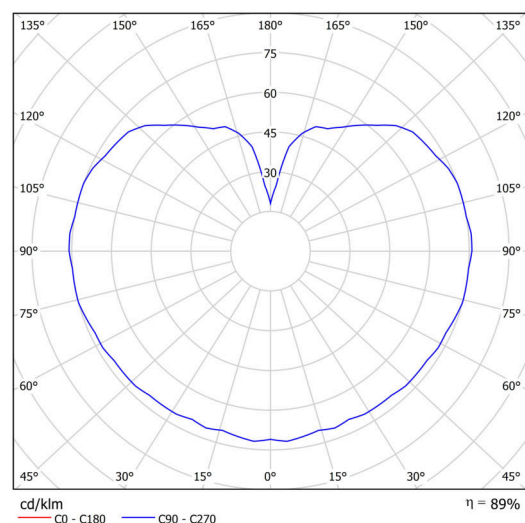

ADRIA P3

Produktcode: ADR60624

Art: LED-5L06E600Z11/096/a5 NB 4K#

Kurzbeschreibung der leuchte: LED-Pendelleuchte ON/OFF aus gebürstetem Edelstahl und Glasschirm TRIPLEX OPAL.

Technisch

Arten von leuchten	Klassisch on/off
Befestigungsart	Anhänger - Stab
Basismaterial	rostfreier Stahl
Schattenmaterial	dreischichtiges Glas TRIPLEX OPAL
Grundfarbe	gebürsteter Edelstahl
Schattenfarbe	Weiß
Schatten halten	Halter aus Stahl
Montageort	Decke
Breite	400 mm
Länge	400 mm
Höhe	400 mm
Durchmesser	ø 400 mm
Scharnierlänge	1000 mm
Montageloch	keiner
Kabeldurchgang	keiner
Energieklasse	D
Schlagfestigkeit	IK01
Betriebstemperatur	von -20°C bis +30°C

Elektrisch

Energieverbrauch	27 W
Schutz vor Eindringen	IP40
Steckdose	LED modul
Klemme	keiner
Anzahl der Leuchte pro Spannungssicherung B10A	31 Stck
Anzahl der Leuchte pro Spannungssicherung B16A	50 Stck
Anzahl der Leuchte pro Spannungssicherung C10A	52 Stck
Anzahl der Leuchte pro Spannungssicherung C16A	85 Stck

Leuchtend

Leuchtenlichtstrom	4070 lm
Lichtstrom der quelle	4630 lm
Leuchteneffizienz	150 lm/W
Temperature	4000 K
LED-Lebensdauer L80/B10	100000 Std.
CRI	Ra80
MacAdam	3
Fotobiologische Sicherheit der Leuchte	Risk group 0

Eulum-Daten für Berechnungsprogramme sind unter