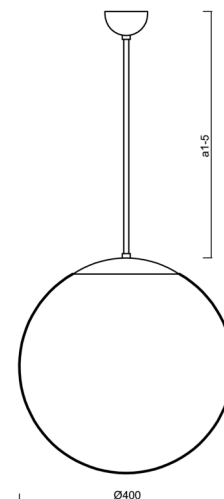

ADRIA P3

LED-5L06E600Z11/096/a5 NB 4K#

WWW.OSMONT.CZ

ADRIA P3

Produktcode: ADR60624

Art: LED-5L06E600Z11/096/a5 NB 4K#

Kurzbeschreibung der leuchte: LED-Pendelleuchte ON/OFF aus gebürstetem Edelstahl und Glasschirm TRIPLEX OPAL.

Technisch

Arten von leuchten	Klassisch on/off
Befestigungsart	Anhänger - Stab
Basismaterial	rostfreier Stahl
Schattenmaterial	dreischichtiges Glas TRIPLEX OPAL
Grundfarbe	gebürsteter Edelstahl
Schattenfarbe	Weiß
Schatten halten	Halter aus Stahl
Montageort	Decke
Breite	400 mm
Länge	400 mm
Höhe	400 mm
Durchmesser	ø 400 mm
Scharnierlänge	1000 mm
Montageloch	keiner
Kabeldurchgang	keiner
Energieklasse	D
Schlagfestigkeit	IK01
Betriebstemperatur	von -20°C bis +30°C

Eulum-Daten für Berechnungsprogramme sind unter

Logistik

EAN	8591728052881
Gewicht NTTO	6 Kg
Gewicht BTTO	7.1 Kg
Anzahl kartons	2 Stck
Paketvolumen	0.081 m ³
Paket 1 breite	0.405 m
Paket 1 länge	0.405 m
Paket 1 höhe	0.41 m
Garantie*	60 Monate