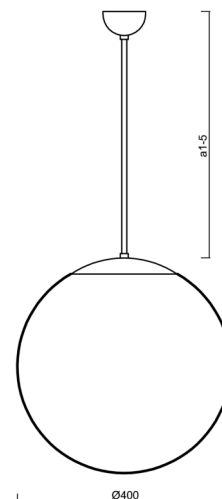

ADRIA P3

LED-5L06E600Z11/096/a2 NB 4K#

WWW.OSMONT.CZ

ADRIA P3

Produktcode: ADR60621

Art: LED-5L06E600Z11/096/a2 NB 4K#

Kurzbeschreibung der leuchte: LED-Pendelleuchte ON/OFF aus gebürstetem Edelstahl und Glasschirm TRIPLEX OPAL.

Technisch

Arten von leuchten	Klassisch on/off
Befestigungsart	Anhänger - Stab
Basismaterial	rostfreier Stahl
Schattenmaterial	dreischichtiges Glas TRIPLEX OPAL
Grundfarbe	gebürsteter Edelstahl
Schattenfarbe	Weiß
Schatten halten	Halter aus Stahl
Montageort	Decke
Breite	400 mm
Länge	400 mm
Höhe	400 mm
Durchmesser	ø 400 mm
Scharnierlänge	400 mm
Montageloch	keiner
Kabeldurchgang	keiner
Energieklasse	D
Schlagfestigkeit	IK01
Betriebstemperatur	von -20°C bis +30°C

Eulum-Daten für Berechnungsprogramme sind unter

Logistik

EAN	8591728052850
Gewicht NTTO	5.85 Kg
Gewicht BTTO	6.95 Kg
Anzahl kartons	2 Stck
Paketvolumen	0.081 m ³
Paket 1 breite	0.405 m
Paket 1 länge	0.405 m
Paket 1 höhe	0.41 m
Garantie*	60 Monate